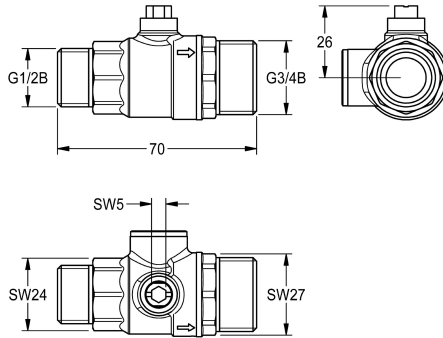

KWC

Regolatore del volume d'acqua

Modell-Linie: SPARE-PARTS-GENER. | ASXX2004

Ricambi | Ricambi per rubinetteria doccia

KWC-No.

2030055270

Regolatore del volume d'acqua DN 15, chiudibile, con filtro, 3/4 B.

Dati tecnici

Capacità

1

Quantità UOM

Pezzi