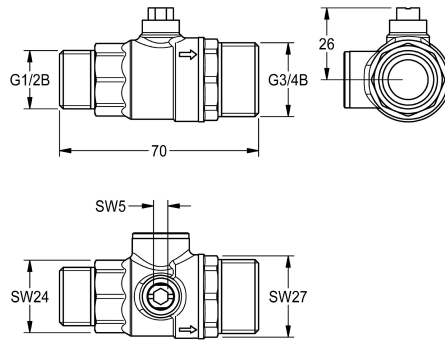

KWC Debietregelaar

Modell-Linie: SPARE-PARTS-GENER. | ASXX2004
Reserve onderdelen | Reserve-onderdelen douches

KWC-No.

2030055270

Debietregelaar DN15, afsluitbaar, met filter, G 3/4 B.

Technical Data

Vulhoeveelheid