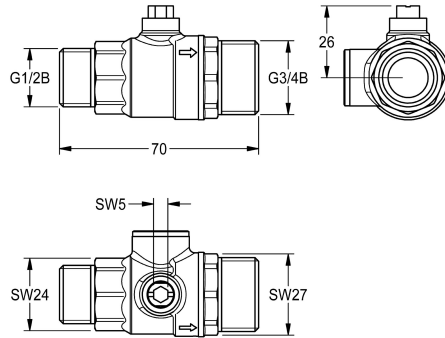

### Water quantity regulator

Modell-Linie: SPARE-PARTS-GENER. | ASXX2004

Aksesoria i elementy funkcyjne | Części zamienne do armatur natryskowych

#### KWC-No.

**2030055270**

Regulator ilości przepływu wody DN 15, z blokadą, z sitkiem, 3/4 B.