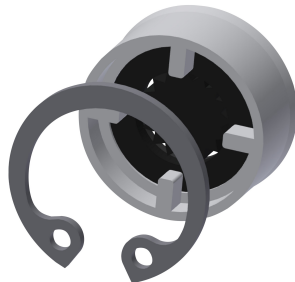

KWC-No.

2030055723

MÜNCHEN Sprchová hlavice

Sprchová hlavice MÜNCHEN DN 15 s tryskami s plynule nastavitelným úhlem 9° – 21°, k montáži na stěnu se zástrčným

připojovacím hrdlem, průměr 26 mm. Těleso leštěná chromovaná mosaz, s integrovaným regulátorem průtoku 9,0 l/min.

Technické údaje

Nominální průměr

DN 15

Nastavitelný úhel sklonu

ano

Typ

sprchová růžice roura

Typ připojení

nástěnná

Typ sprchové hlavice

nástěnná

Volitelné příslušenství

Regulátor průtoku 6 l/min

2030027586
ESHHE0004

Regulátor průtoku 12,0 l/min

2000104783
ESHHE0002

Lepicí příruba

2000101467
ZAQUA701

AQUAFIX Traverza

2000104310
ZCMPX005

Náhradní díly

Přídržný kroužek

2000104851
ESHMU0005

Kulička