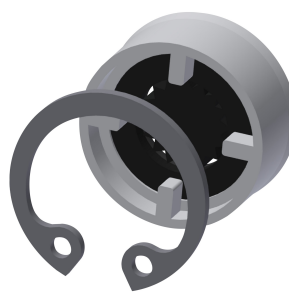

KWC-No.

2030055723

MÜNCHEN Sprchová hlavice

Sprchová hlavice MÜNCHEN DN 15 s tryskami s plynule nastavitelným úhlem 9° – 21°, k montáži na stěnu se zástrčným

připojovacím hrdlem, průměr 26 mm. Těleso leštěná chromovaná mosaz, s integrovaným regulátorem průtoku 9,0 l/min.

Technické údaje

Nominální průměr

DN 15

Nastavitelný úhel sklonu

ano

Typ

sprchová růžice roura

Typ připojení

Lepicí příruba

2000101467
ZAQUA701

AQUAFIX Traverza

2000104310
ZCMPX005

Náhradní díly

Přídržný kroužek

2000104851
ESHMU0005

Kulička

2000104839
ESHMU0001

Regulátor průtoku 9,0 l/min

2000104782
ESHHE0001

Klíč na čelní otvory

2000102690
ZAQUA093