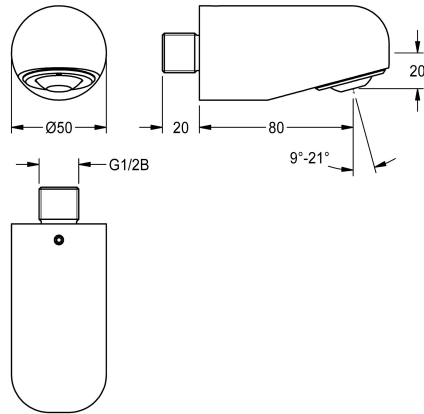

KWC MÜNCHEN Duschkopf für Wandanschluss

Modell-Linie: MÜNCHEN | SHMU0012
Duscharmaturen | Duschköpfe

KWC-Nr.

2030055723
MÜNCHEN Duschkopf

MÜNCHEN Duschkopf DN 15 mit stufenlos winkelverstellbarer
Düsenbrause 9° - 21°; für Wandanschluss mit steckbarem

Anschlussstutzen, Durchmesser 26 mm. Gehäuse Messing poliert
verchromt, mit integriertem Durchflussmengenregler 9,0 l/min.

Technische Daten

Nennweite

DN 15

einstellbarer Neigungswinkel

ja

Art

Duschkopf

Art des Anschlusses

Wandanschluss

Art des Duschkopfes

Düsenbrausekopf

IgPosNumber

63FJ78D

Optionales Zubehör

Durchflussmengenregler 6 l/min

KWC MÜNCHEN Duschkopf für Wandanschluss

Modell-Linie: MÜNCHEN | SHMU0012
Duscharmaturen | Duschköpfe

Haltering

2000104851
ESHMU0005

Kugel

2000104839
ESHMU0001

Durchflussmengenregler 9,0 l/min

2000104782
ESHHE0001