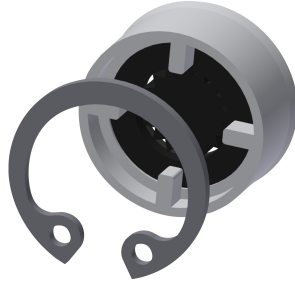

Optionales Zubehör

Durchflussmengenregler 6 l/min

2030027586
ESHHE0004

Durchflussmengenregler 12 l/min

2000104783
ESHHE0002

Klebeflansch

2000101467
ZAQUA701

AQUAFIX-Traverse

2000104310
ZCMPX005

Ersatzteile