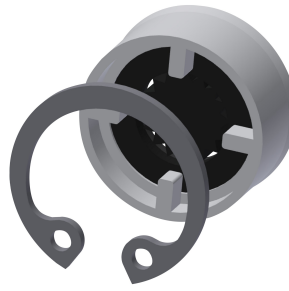

Anschlussstutzen, Durchmesser 26 mm. Gehäuse Messing poliert
verchromt, mit integriertem Durchflussmengenregler 9,0 l/min.

Technische Daten

Nennweite

DN 15

einstellbarer Neigungswinkel

ja

Art

Duschkopf

2030027586
ESHHE0004

Durchflussmengenregler 12 l/min

2000104783
ESHHE0002

Klebeflansch

2000101467
ZAQUA701

AQUAFIX-Traverse

2000104310
ZCMPX005

Ersatzteile

KWC MÜNCHEN Duschkopf für Wandanschluss

Modell-Linie: MÜNCHEN | SHMU0012
Duscharmaturen | Duschköpfe

Haltering

2000104851
ESHMU0005

Kugel

2000104839
ESHMU0001

Durchflussmengenregler 9,0 l/min

2000104782
ESHHE0001

O-Ring 22 x 2 mm

2000104616
ASXX9014

Stirnlochschlüssel

2000102690
ZAQUA093