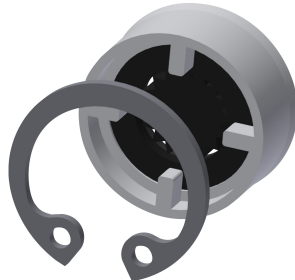

KWC MÜNCHEN Duschkopf für Wandanschluss

Modell-Linie: MÜNCHEN | SHMU0012
Duscharmaturen | Duschköpfe

KWC-Nr.

203005723
MÜNCHEN Duschkopf

MÜNCHEN Duschkopf DN 15 mit stufenlos winkelverstellbarer
Düsenbrause 9° - 21°; für Wandanschluss mit steckbarem

Anschlussstutzen, Durchmesser 26 mm. Gehäuse Messing poliert
verchromt, mit integriertem Durchflussmengenregler 9,0 l/min.

Technische Daten

Nennweite
Einstellbarer Neigungswinkel
Art
Art Des Anschlusses
Art des Duschkopfes
teamNumber
sanitasTroeschNumber

DN 15
ja
Duschkopf
Wandanschluss
Düsenbrausekopf
811328
6713 376

Optionales Zubehör

Durchflussmengenregler 6 l/min

2030027586
ESHHE0004

Durchflussmengenregler 12 l/min

2000104783
ESHHE0002

Klebeflansch

2000101467
ZAQUA701

AQUAFIX-Traverse

2000104310
ZCMPX005

Ersatzteile

Haltering

2000104851
ESHMU0005

Kugel

2000104839
ESHMU0001

Durchflussmengenregler 9,0 l/min