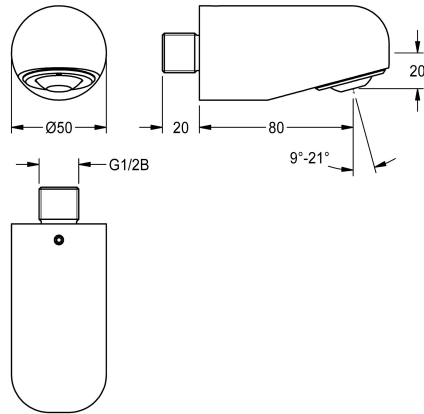

KWC MÜNCHEN Duschkopf für Wandanschluss

Modell-Linie: MÜNCHEN | SHMU0012
Duscharmaturen | Duschköpfe

KWC-Nr.

203005723
MÜNCHEN Duschkopf

MÜNCHEN Duschkopf DN 15 mit stufenlos winkelverstellbarer
Düsenbrause 9° - 21°; für Wandanschluss mit steckbarem

Anschlussstutzen, Durchmesser 26 mm. Gehäuse Messing poliert
verchromt, mit integriertem Durchflussmengenregler 9,0 l/min.

Technische Daten

Nennweite
Einstellbarer Neigungswinkel
Art
Art Des Anschlusses
Art des Duschkopfes
teamNumber
sanitasTroeschNumber

DN 15
ja
Duschkopf
Wandanschluss
Düsenbrausekopf
811328
6713 376

Optionales Zubehör

Durchflussmengenregler 6 l/min

2030027586
ESHHE0004

Durchflussmengenregler 12 l/min

2000104783
ESHHE0002

Klebeflansch

2000101467
ZAQUA701

AQUAFIX-Traverse

2000104310
ZCMPX005

Ersatzteile

Haltering

2000104851
ESHMU0005

Kugel

2000104839
ESHMU0001

Durchflussmengenregler 9,0 l/min