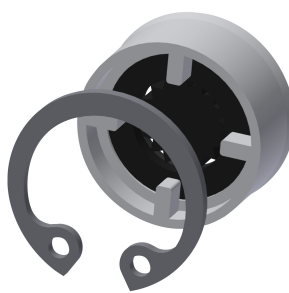

KWC MÜNCHEN Duschkopf für Wandanschluss

Modell-Linie: MÜNCHEN | SHMU0012
Duscharmaturen | Duschköpfe

KWC-Nr.

203005723
MÜNCHEN Duschkopf

MÜNCHEN Duschkopf DN 15 mit stufenlos winkelverstellbarer
Düsenbrause 9° - 21°; für Wandanschluss mit steckbarem

Anschlussstutzen, Durchmesser 26 mm. Gehäuse Messing poliert
verchromt, mit integriertem Durchflussmengenregler 9,0 l/min.

Technische Daten

Nennweite
Einstellbarer Neigungswinkel
Art
Art Des Anschlusses
Art des Duschkopfes
teamNumber
sanitasTroeschNumber

AQUAFIX-Traverse

2000104310
ZCMPX005

Ersatzteile

Haltering

2000104851
ESHMU0005

Kugel

2000104839
ESHMU0001

Durchflussmengenregler 9,0 l/min

2000104782
ESHHE0001

O-Ring 22 x 2 mm

2000104616
ASXX9014

Stirnlochschlüssel

2000102690
ZAQUA093