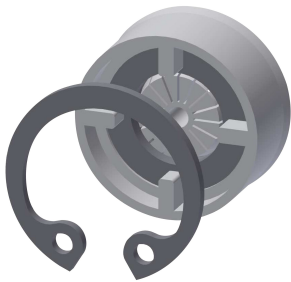

Accesorios opcionales

Regulador de caudal 6 l/min

2030027586
ESHHE0004

Regulador de caudal 12,0 l/min

2000104783
ESHHE0002

Brida adhesiva

2000101467
ZAQUA701

Travesaño AQUAFIX

2000104310
ZCMPX005

Piezas de recambio