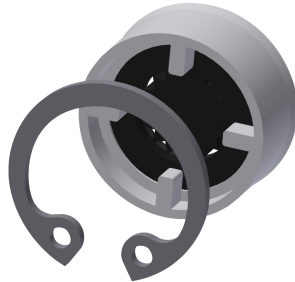

#### KWC-No.

**2030055723**

MÜNCHEN shower head

Cabezal de ducha MÜNCHEN DN 15 con ducha de boquilla de ángulo ajustable 9 a 21 grados, para conexión mural con

manguitos de conexión enchufables, diámetro 26 mm, carcasa de latón pulido cromado, con regulador de caudal integrado 9,0 l/m.

#### Datos técnicos

Diámetro de entrada

DN 15

Ángulo de inclinación ajustable

Si

Tipo

Cabezal de ducha

Tipo de conexión

#### Regulador de caudal 6 l/min

**2030027586**  
ESHHE0004

#### Piezas de recambio

Anillo de sujeción

**2000104851**  
ESHMU0005

Bola

**2000104839**  
ESHMU0001

Regulador de caudal 9,0 l/min

**2000104782**  
ESHHE0001

Llave de espigas