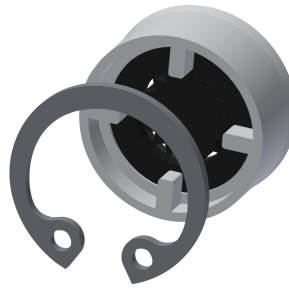

#### KWC-No.

**2030055723**

MÜNCHEN shower head

Cabezal de ducha MÜNCHEN DN 15 con ducha de boquilla de ángulo ajustable 9 a 21 grados, para conexión mural con

manguitos de conexión enchufables, diámetro 26 mm, carcasa de latón pulido cromado, con regulador de caudal integrado 9,0 l/m.

#### Piezas de recambio

Anillo de sujeción

**2000104851**  
ESHMU0005

Bola

**2000104839**  
ESHMU0001

Regulador de caudal 9,0 l/min

**2000104782**  
ESHHE0001

Llave de espigas