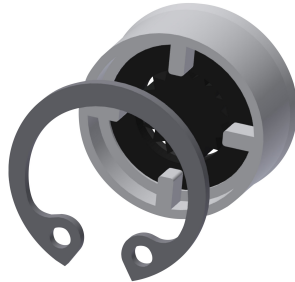

#### KWC-No.

**2030055723**

MÜNCHEN shower head

MÜNCHEN-suihkupää DN 15, jossa portaattomasti 9° - 21° kulmaan säädettävä yksi suutin, seinäliitäntään, halkaisija 26 mm,

kotelointi kiillotettua kromattua messinkiä, integroitu virtaussäädin 9,0 l/min.

#### Tekniset tiedot

Nimellinen halkaisija

DN 15

Säädettävä kallistuskulma

Kyllä

Tyyppi

Suihkupää

Liitännän tyyppi

Seinä liitäntä

Suihkupään tyyppi

Suihkupää

IviCode

6588914

#### Valinnaiset lisävarusteet

Flow controller 6.0 l/min

**2030027586**

ESHHE0004

Flow controller 12.0 l/min

**2000104783**

ESHHE0002

Kiinnityslaippa