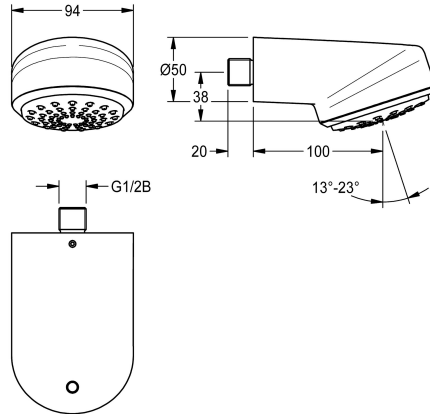

KWC Duschhuvud Sprchová hlavice

Modell-Linie: AQUAJET-COMFORT | SHAC0013
Sprchové armatury | Sprchové hlavice

KWC-No.

2030055724

AQUAJET-Comfort Sprchová hlavice k montáži na stěnu

Sprchová hlavice AQUAJET-Comfort DN 15 s plastovým podkladem trysek s plynule nastavitelným úhlem 13° – 23°, systémem proti usazování vodního kamene a nízkou tvorbou aerosolu. K montáži na stěnu se zástřechným přípojovacím hrdlem, průměr 26 mm, těleso leštěná chromovaná mosaz, s integrovaným

regulátorem průtoku 9,0 l/min, připravená pro montáž pojistky proti přetočení.

Vhodná i pro sprchové vany, 800 x 800 mm.

Technické údaje

Nominální průměr

DN 15

Nastavitelný úhel sklonu

ano

Typ

sprchová rúžice roura

Typ připojení

nástěnná

Typ sprchové hlavice

rozprašovací sprchová rúžice

Volitelné příslušenství

Regulátor průtoku 6 l/min

2030027586
ESHHE0004

Regulátor průtoku 12,0 l/min

2000104783
ESHHE0002

Pojistka proti přetočení

2000101108
ZAQUA004

Lepicí příruba

2000101467
ZAQUA701

KWC Duschhuvud Sprchová hlavice

Modell-Linie: AQUAJET-COMFORT | SHAC0013
Sprchové armatury | Sprchové hlavice