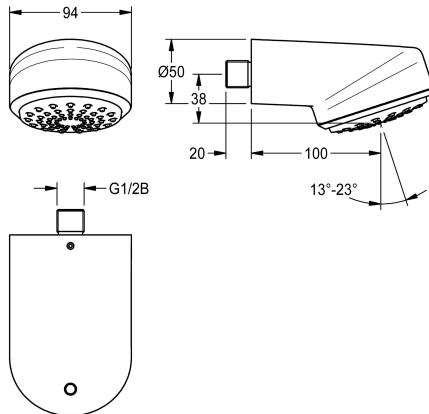

KWC AQUAJET-Comfort Suihkupää

Modell-Linie: AQUAJET-COMFORT | SHAC0013
Suihkut ja suihkupaneelit | Suihkupäät

KWC-No.

203005724

AQUAJET-Comfort-suihkupää DN 15

AQUAJET-Comfort-suihkupää DN 15, jossa portaattomasti 13° - 23° kulmaan säädettävä muovisihti, kalkinestöjärjestelmä ja alhainen aerosolin muodostus. Seinäliitäntään, halkaisija 26 mm, kotelointi kiillotettua kromattua messinkiä, integroitu virtaussäädin

9,0 l/min, valmius tahattoman kääntämisen eston toteuttamiseen.

Sopii myös suihkualtaan kanssa käytettäväksi, 800 x 800 mm.

Tekniset tiedot

Nimellinen halkaisija

DN 15

Säädettävä kallistuskulma

Kyllä

Tyyppi

Suihkupää

Liitännän tyyppi

Seinäliitäntä

Suihkupään tyyppi

Suihkupäät

IviCode

6588915

Valinnaiset lisävarusteet