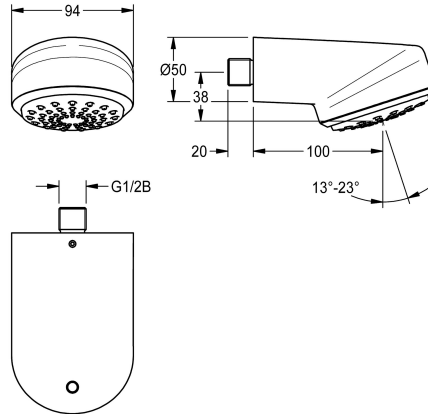

KWC AQUAJET-Comfort Pomme de douche pour montage mural

Modell-Linie: AQUAJET-COMFORT | SHAC0013
Douches | Pomme de douche

KWC-No.

2030055724

AQUAJET-Comfort shower head

Pomme de douche AQUAJET-Comfort DN 15 avec diffuseur en plastique à angle réglable continu 13° - 23°, système anti-calcaire et faible brumisation. Pour montage mural, avec raccord enfichable diamètre 26 mm, corps en laiton poli chromé à régulateur de débit

intégré 9,0 l/min, possibilité de réalisation d'une protection anti-torsion.

Convient aussi pour les receveurs de douche, 800 x 800 mm.

Données techniques

Diamètre intérieur

DN 15

Inclinaison d'angle réglable

Oui

Type

Pomme de douche

Type de connection

Connection murale

Type de tête de douche

Pomme de douche avec picots caoutchouc

Accessoires en option

KWC AQUAJET-Comfort Pomme de douche pour montage mural

Modell-Linie: AQUAJET-COMFORT | SHAC0013
Douches | Pomme de douche

Traverse AQUAFIX

2000104310
ZCMPX005

Pièces de rechange

Regulateurs de debit 9,0 l/min