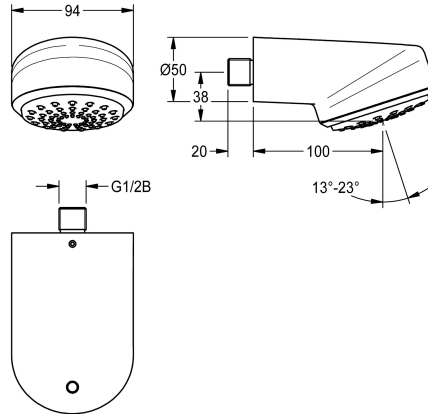

KWC AQUAJET-Comfort Pomme de douche pour montage mural

Modell-Linie: AQUAJET-COMFORT | SHAC0013
Douches | Pomme de douche

KWC-No.

2030055724

AQUAJET-Comfort shower head

Pommeau de douche AQUAJET-Comfort DN 15 avec diffuseur en plastique à angle réglable continu 13° - 23°, système anti-calcaire et faible brumisation. Pour montage mural, avec raccord enfichable diamètre 26 mm, corps en laiton poli chromé à régulateur de débit

intégré 9,0 l/min, possibilité de réalisation d'une protection anti-torsion.

Convient aussi pour les receveurs de douche, 800 x 800 mm.

Données techniques

Diamètre intérieur
Inclinaison d'angle réglable
Type
Type de connection
Type de tête de douche
teamNumber
sanitasTroeschNumber

DN 15
Oui
Pomme de douche
Connection murale
Pomme de douche avec picots caoutchouc
811310
6713 367

Accessoires en option

Régulateur de débit 6 l/min

2030027586
ESHHE0004

Régulateurs de débit 12 l/min

2000104783
ESHHE0002