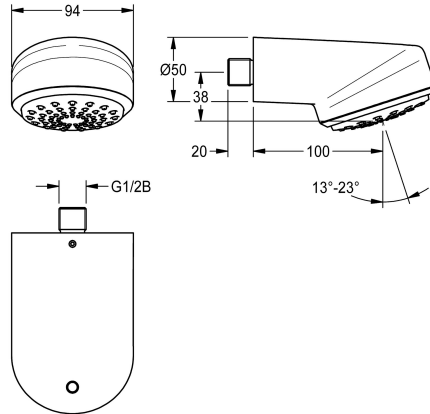

KWC AQUAJET-Comfort Soffione per connessione a parete

Modell-Linie: AQUAJET-COMFORT | SHAC0013
Rubinetterie per doccia | Soffioni doccia

KWC-No.

2030055724

AQUAJET-Comfort shower head

Soffione AQUAJET-Comfort DN 15 con getto a pioggia, con angolo regolabile in continuo da 13 a 23 gradi, sistema anticalcare e scarsa formazione di aerosol. Per connessione a parete con raccordi a innesto, diametro 26 mm, alloggiamento in ottone

cromato lucido, con regolatore del flusso integrato da 9,0 l/min, preparato per la realizzazione di una protezione antitorsione.

Adatto anche per piatti doccia, 800 x 800 mm.

Dati tecnici

Diametro mandata
Angolo di inclinazione regolabile
Tipo
Tipo di connessione
Tipologia del soffione doccia
teamNumber
sanitasTroeschNumber

DN 15
Si
Soffione doccia
Collegamento a parete
Soffione doccia
811310
6713 367

Accessori opzionali

Regolatore di portata 6,0 l/min

2030027586
ESHHE0004

Regolatori di portata 12 l/min

2000104783
ESHHE0002

Protezione antitorsione