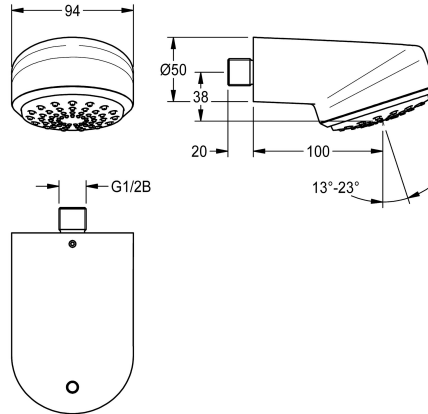

KWC AQUAJET-Comfort Soffione per connessione a parete

Modell-Linie: AQUAJET-COMFORT | SHAC0013
Rubinetterie per doccia | Soffioni doccia

KWC-No.

2030055724

AQUAJET-Comfort shower head

Soffione AQUAJET-Comfort DN 15 con getto a pioggia, con angolo regolabile in continuo da 13 a 23 gradi, sistema anticalcare e scarsa formazione di aerosol. Per connessione a parete con raccordi a innesto, diametro 26 mm, alloggiamento in ottone

cromato lucido, con regolatore del flusso integrato da 9,0 l/min, preparato per la realizzazione di una protezione antitorsione.

Adatto anche per piatti doccia, 800 x 800 mm.

Dati tecnici

Diametro mandata

DN 15

Angolo di inclinazione regolabile

Si

Tipo

Soffione doccia

Tipo di connessione

Collegamento a parete

Tipologia del soffione doccia

Pezzi di ricambio

Regolatori di portata 9,0 l/min

2000104782
ESHHE0001
