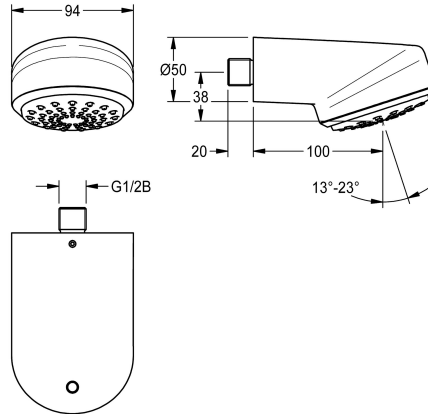

## KWC AQUAJET-Comfort Douchekop voor wandansluiting

Modell-Linie: AQUAJET-COMFORT | SHAC0013  
Douches | Douchekoppen

### KWC-No.

**2030055724**

AQUAJET-Comfort shower head

AQUAJET-Comfort douchekop DN 15 met traploos in hoek verstelbare kunststof straalbodem 13° - 23°, met antikalksysteem en geringe aerosolvorming. Voor wandansluiting met insteek-aansluiting, diameter 26 mm, behuizing verchromd gepolijst

messing, met geïntegreerde debietregelaar 9,0 l/min, voorbereid voor de realisatie van een verdraai-beveiliging.

Ook geschikt voor douchebakken, 800 x 800 mm.

### Technical Data

Diameter nominaal

DN 15

Verstelbare schuine hoek

Ja

Type

Douchekop

Type aansluiting