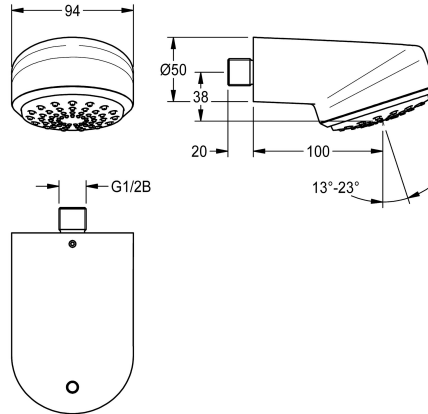

## KWC AQUAJET-Comfort Douchekop voor wand aansluiting

Modell-Linie: AQUAJET-COMFORT | SHAC0013  
Douches | Douchekoppen

### KWC-No.

**2030055724**

AQUAJET-Comfort shower head

AQUAJET-Comfort douchekop DN 15 met traploos in hoek verstelbare kunststof straalbodem 13° - 23°, met antikalksysteem en geringe aerosolvorming. Voor wand aansluiting met insteek-aansluiting, diameter 26 mm, behuizing verchromd gepolijst

messing, met geïntegreerde debietregelaar 9,0 l/min, voorbereid voor de realisatie van een verdraai-beveiliging.

Ook geschikt voor douchebakken, 800 x 800 mm.

### Technical Data

Diameter nominaal

DN 15

Verstelbare schuine hoek

Ja

Type

Douchekop

Type aansluiting