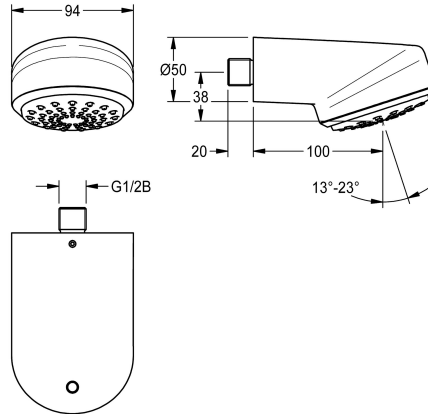

### KWC-No.

**2030055724**

AQUAJET-Comfort shower head

AQUAJET-Comfort duschhuvud DN 15 med steglöst vinkeljusterbar plaststrålebotten 13 - 23°, antikalk-system och låg aerosolbildning. För vägganslutning med insticksbar anslutningsstuds, diameter 26 mm, hus i högblank förkromad

mässin, med integrerad flödesregulator 9,0 l/min, förberedd för en rotationshämmande anordning.

Även lämplig för duschar, 800 x 800 mm.

### Technical Data

Nominell diameter

DN 15

Justerbar lutnings vinkel

Ja

Typ

Dusch huvud

Typ av anslutning

Vägg anslutning

Typ av duschhuvud

Sprut munstycke