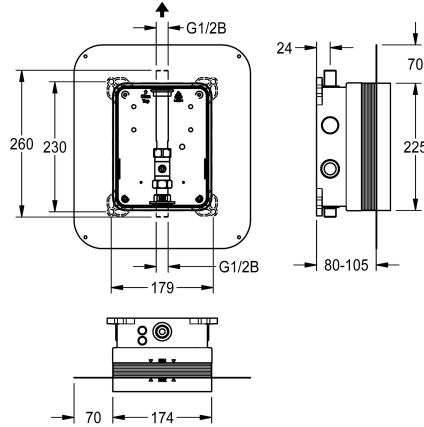

## KWC R5 Systembox für Einbauventile

Modell-Linie: F5 | F5BV2002  
Duscharmaturen | Rohbausets für Duscharmaturen

### KWC-Nr.

**2030055925**

R5 Systembox für Einbauventile

R5 Rohbausets mit Schiebe-Klebeflansch zur Wandeinbaumontage von Fertigbausets DN 15, für Duschanlagen. Zum Anschluss an vorgemischtes Warmwasser oder Kaltwasser. KWC-Systembox aus Kunststoff, 174 x 225 mm, mit absperbarer Anschlussverschraubung, Rohbauschutz, Spülstück zum Spülen und Dichtheitsprüfung. Stufenlos, verstellbarer Schiebe-

Klebeflansch mit formschlüssig verbundener, flexibler, 70 mm breiter Dichtmanschette. Dichtmanschette aus wasserdichtem, dauerelastischem, alkalibeständigem und rissüberbrückendem thermoplastischen Elastomer mit Polypropylen-Vlies zum Anschluss an Verbundabdichtungen im Trocken- und Nassbau.

### Technische Daten

Anwendung
Barrierefrei
Ausführung Einbauarmatur
Nennweite
Material
Wandstärke (Minimal)
Art der Mischung
Abgangsgröße
Art
Art der Montage
teamNumber
sanitasTroeschNumber

duschen
nein
Einbauteil
DN 15
Kunststoff
80 mm
nein
G 1/2 B
für Einbau mit Kasten mit Kleb
Wandeinbaumontage mit Kasten
0
-