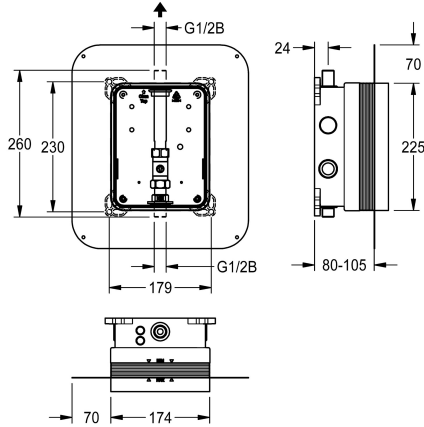

KWC R5 Boîte système

Modell-Linie: F5 | F5BV2002

Douches | Gros-oeuvre pour robinet de douche

KWC-No.

2030055925

Boîte système R5

Corps d'encastrement F5BV2002 pour installation mural de robinets douche DN 15 sans mécanisme mélangeur, pour le raccordement sur l'arrivée d'eau chaude pré-mélangée ou d'eau froide. Boîte système KWC en plastique, 174 x 225 mm, avec vis

d'assemblage, coque de protection, pièce de purge pour le rinçage et contrôle d'étanchéité. Livré avec vanne d'arrêt et joint d'étanchéité de 70 mm de large

Données techniques

Application
Sans barrières
ATT-WS-BUILTINMODEL
Diamètre intérieur
Matière
Épaisseur de paroi minimum
Type de mélangeur
Taille de l'évacuation
Type
Type de montage
teamNumber
sanitasTroeschNumber

SHOWERING
Non
BUILT-IN
DN 15
Synthétique
80 mm
Non
G 1/2 B
Pour intégrer avec la boîte et une colerette adhésive
Installation encastrée avec boîte
0
-

Accessoires en option

Traverse AQUAFIX

KWC R5
Boîte système

Modell-Linie: F5 | F5BV2002
Douches | Gros-oeuvre pour robinet de douche

2000106019
ZCMPX006
