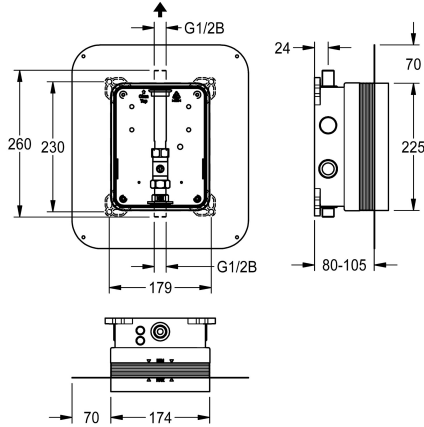

## KWC R5 Kit incasso

**Modell-Linie: F5 | F5BV2002**

Rubinerterie per doccia | Kit incasso per rubinetteria doccia

### KWC-No.

**2030055925**

Kit incasso R5

Kit incasso R5 con flangia adesiva scorrevole, per il montaggio della rubinetteria doccia DN 15. Per collegamento a acqua calda premiscelata o acqua fredda. Costruzione in plastica, 174 x 225 mm, con viti di connessione bloccabili, protezione della calotta, connettore per lo sciacquo e prova di tenuta. Flangia adesiva

scorrevole a regolazione continua con colletto di tenuta largo 70 mm, chiuso in modo flessibile. Guarnizione di tenuta in elastomero termoplastico impermeabile, elastico, resistente agli alcali, adatto a pareti in muratura e in cartongesso.

SHOWERING
No
BUILT-IN
DN 15
Sintetico
80 mm
No
G 1/2 B
Per incasso con kit murale e flangia adesiva
Installazione a parete con kit incasso
0
-