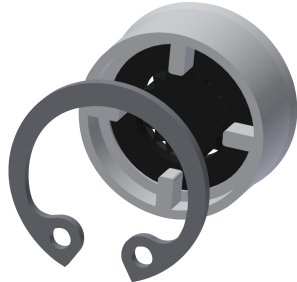

Regulátor průtoku 12,0 l/min

2000104783
ESHHE0002