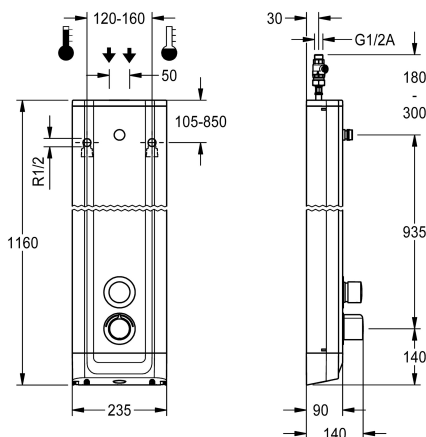

KWC F5S-Therm Sprchový panel z ušlechtilé oceli

Modell-Linie: F5S | F5ST2020
Sprchové armatury | Hydraulicky řízené sprchy

KWC-No.

2030055929

F5S-Therm - sprchový panel z ušlechtilé oceli k montáži na omítku se samouzavírací termostatickou baterií DN 15 a přípojovacím hrdlem pro sprchovou hlavici. S hydraulickým řízením, k připojení na teplou a studenou vodu. Funkční blok s integrovanou samouzavírací kartouší FRAMIC, termostatem a předmontovanou hygienickou jednotkou včetně senzoru s řídicí elektronikou k provádění automatického hygienického proplachování, termické dezinfekce řízené programem (nutná přídatná sada pro termickou dezinfekci) a ukládání statistických údajů. Samouzavírací kartuše FRAMIC, nenáročná na údržbu a eliminující stagnaci vody, s keramickými destičkami, se samočinným zavíráním, nezávislá na dynamickém tlaku díky konstrukci oddělující média. Plynule nastavitelná doba průtoku. Termostat s kovovou rukojetí s nastavitelným teplotním dorazem a pojistkou proti přetočení, s možností ručně prováděné termické dezinfekce. Celokovové provedení, viditelné části leštěné chromované. Přípojovací hrdlo pro samostatné opatření

Rozměry pláště 235 x 1160 x 90 mm (š x v x h)

Sprchová hadice a příhrádka na baterii včetně baterie nebo síťový zdroj a prodlužovací kabel se musí objednat zvlášť.

Technické údaje

| |
|--|
| Dodatečná spojení |
| ATT-WS-BACKFLOWPREVENTER |
| Cirkulace |
| A3000 open-kompatibilní |
| Připojení s placeným zásobníkem vody |
| Nastavené automatické hygienické proplachování s filtrem |
| Nastavitelná doba průtoku |
| Ovládání |
| pro ruční sprchu |
| ATT-WS-HYGIENE-FLUSH |
| Nominální průměr |
| Velikost přívodní trubky |
| Uzamykací mechanismus |
| Materiál pouzdra/krytu |
| Kód materiálu pouzdra/krytu |
| Materiál armatury |
| Maximální doba průtoku |
| Minimální tlak průtoku |