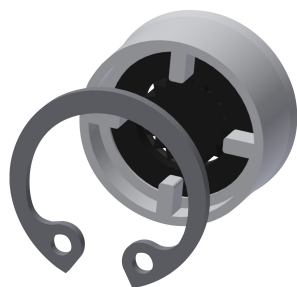

KWC F5S-Therm Sprchový panel z ušlechtilé oceli

Modell-Linie: F5S | F5ST2020
Sprchové armatury | Hydraulicky řízené sprchy

KWC-No.

2030055929

F5S-Therm - sprchový panel z ušlechtilé oceli k montáži na omítku se samouzavírací termostatickou baterií DN 15 a přípojovacím hrdlem pro sprchovou hlavici. S hydraulickým řízením, k připojení na teplou a studenou vodu. Funkční blok s integrovanou samouzavírací kartouší FRAMIC, termostatem a předmontovanou hygienickou jednotkou včetně senzoru s řídicí elektronikou k provádění automatického hygienického proplachování, termické dezinfekce řízené programem (nutná přídatná sada pro termickou dezinfekci) a ukládání statistických údajů. Samouzavírací kartuše FRAMIC, nenáročná na údržbu a eliminující stagnaci vody, s keramickými destičkami, se samočinným zavíráním, nezávislá na dynamickém tlaku díky konstrukci oddělující média. Plynule nastavitelná doba průtoku. Termostat s kovovou rukojetí s nastavitelným teplotním dorazem a pojistkou proti přetočení, s možností ručně prováděné termické dezinfekce. Celokovové provedení, viditelné části leštěné chromované. Přípojovací hrdlo pro samostatné opatření

Příhrádka na baterii
360002063
ACEX9023

KWC F5S-Therm Sprchový panel z ušlechtilé oceli

Modell-Linie: F5S | F5ST2020
Sprchové armatury | Hydraulicky řízené sprchy

SHAS0011

Síťový zdroj

2030039477
ACEX9001

SHAC0011

Modell-Linie: F5S | F5ST2020
Sprchové armatury | Hydraulicky řízené sprchy

Prodloužení pláště pro sprchové panely F5 z ušlechtilé oceli

2030057069
ACXX2014

Prodloužení pláště pro sprchové panely F5 z ušlechtilé oceli

2030057070
ACXX2015

Miska na sprchový gel pro sprchové panely F5

2030057077
ACXX2021

Připojovací sada

2000104916
ZSHOW0006

Připojovací adaptér

2000101441
AQRM928

Náhradní díly