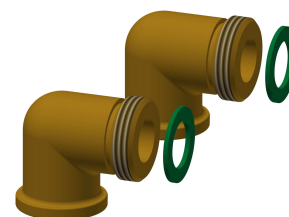

Připojovací sada

2000104916
ZSHOW0006