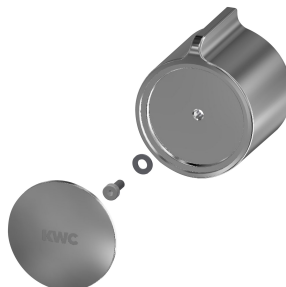

Rukojeť teplotního voliče

2030047082
ASXT9003