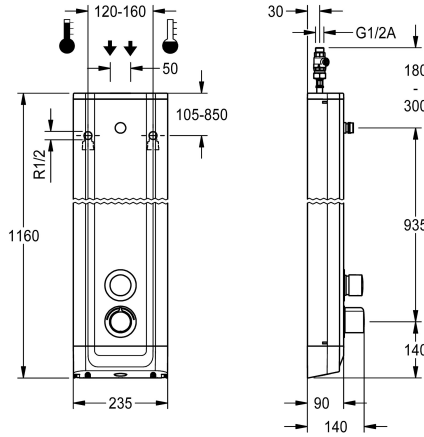

### KWC-No.

2030055929

Panneau de douche F5S-Therm en acier inox pour montage en saillie avec mitigeur thermostatique à fermeture automatique DN 15 et raccord pour pomme de douche. À commande hydraulique, pour le raccordement sur les arrivées d'eau chaude et d'eau froide. Bloc fonctionnel avec cartouche à fermeture automatique FRAMIC intégrée, thermostat et unité d'hygiène prémontée, avec détecteur à électronique de commande pour l'exécution d'un rinçage hygiénique automatique, d'une désinfection thermique programmable (cartouches d'électrovanne de dérivation supplémentaire nécessaires) et d'un enregistrement de données statistiques. Cartouche à fermeture automatique FRAMIC, à faible entretien et sans stagnation, avec technique à disques de céramique, fermant automatiquement, indépendante de la pression d'écoulement grâce à la construction à fluides séparés. Durée d'écoulement réglable en continu. Thermostat à poignée métallique à butée de température réglable et sans torsion, et avec possibilité de désinfection

thermique manuelle. Robinetterie entièrement métallique, parties visibles polies et chromées. Raccord DN 15 pour pomme de douche KWC (non fournie) avec régulateur de débit prémonté 9,0 l/min. Corps en acier inoxydable et extrémités en plastique. Flexibles de raccordement à régulateur de débit verrouillable avec clapet anti-retour et filtre. Rinçage hygiénique activé, fréquence fixe toutes les 24 heures. Avec possibilité de paramétrage et communication par télécommande bidirectionnelle en option. Unité d'hygiène au choix pour fonctionnement sur piles avec pile lithium 6 V (CR-P2) par robinet ou alimentation en tension séparée par bloc d'alimentation 6,75 V / 12 V CC.

Dimensions du boîtier 235 x 1160 x 90 mm (L x H x P)

La pomme de douche et le compartiment à pile avec pile ou le bloc d'alimentation plus rallonge doivent être commandés séparément.