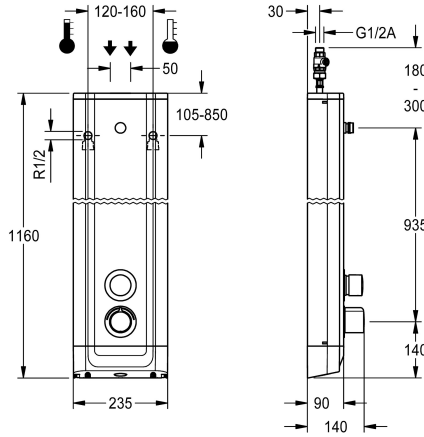

KWC F5S-Therm Douchepaneel van roestvrij staal

Modell-Linie: F5S | F5ST2020
Douches | Zelfsluitende douchekranen

KWC-No.

2030055929

F5S-Therm douchepaneel van roestvrij staal voor opbouwmontage met zelfsluitende thermostaatmengkraan DN 15 en aansluitstuk voor douchekop. Hydraulisch gestuurd, voor aansluiting op warm en koud water. Functieblok met geïntegreerde zelfsluitende FRAMIC-patroon, thermostaat en voorgesloten hygiënische eenheid inclusief sensor met besturingselektronica voor de uitvoering van een automatische hygiënische spoeling, programmagestuurde thermische desinfectie (extra bypasspatroon voorzien van magneetklep nodig) en opslag van statistische gegevens. Zelfsluitende FRAMIC-patroon, onderhoudsarm en stagnatievrij, met keramische schijftechniek, automatisch sluitend, onafhankelijk van de stromingsdruk dankzij de constructie met gescheiden kamers. Stromingstijd traploos instelbaar. Thermostaat met metalen greep met instelbare en tegen doordraaien beveiligde temperatuuraanslag en mogelijkheid voor de uitvoering van een handmatige thermische desinfectie. Volledig uitgevoerd in metaal,