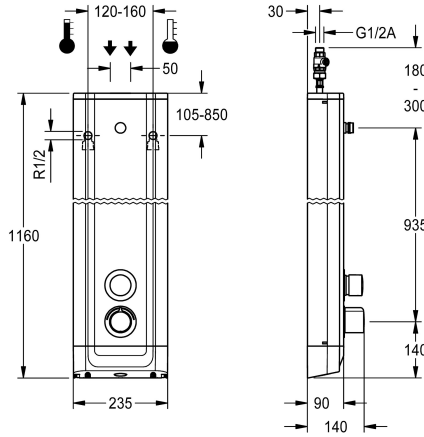

### KWC-No.

2030055929

F5S-Therm duschpanel av rostfritt stål för väggmontering med självstängande termostatbatteri DN 15 och anslutningsstuds för duschhuvud. Hydrauliskt styrd för anslutning till varm- och kallvatten. Funktionsblock med integrerad självstängande FRAMIC-patron, termostat och förberedelse för hygienenhet för automatisk hygienspolning, programstyrd termisk desinfektion (extra bypass-magnetventilpatron krävs) och lagring av statistikdata. Självstängande FRAMIC-patron, stagnationsfri med lågt underhållsbehov, med keramiska skivor, automatisk stängning, flödestryckoberoende tack vare mediaseparerande konstruktion. Steglöst inställbar flödestid. Termostat med metallhandtag med inställbart och vridskyddat temperaturstopp, med möjlighet att genomföra manuell termisk desinfektion. Utförande helt i metall, synliga delar högblankt förkromade. Anslutningsstuds för separat

nödvändigt KWC-duschhuvud DN 15 med förmonterad flödesregulator 9,0 l/min. Hus av rostfritt stål med sublim funktionsyta och täcklock av plast. Anslutningslangar med backflödesanordningar och sil. Aktiverad hygienspolning 24 timmar efter senaste spolning. Med möjlighet till parameterinställning och kommunikation via dubbelriktad fjärrkontroll (tillval). Hygienhet valfritt för batteridrift med 6 V litiumbatteri (CR-P2) per armatur eller separat strömförsörjning via nätled 6,75 V / 12 V DC

Husmått 235 x 1160 x 90 mm (B x H x D)

Batterifack inklusive batteri eller nätled plus förlängningskabel måste beställas separat.