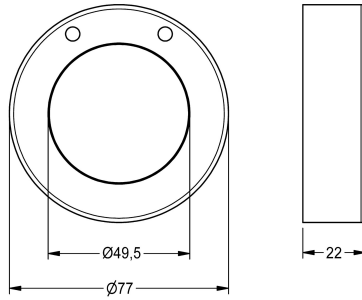

KWC

Push-on rosette

Modell-Linie: F5 | ASXX9006

Ricambi | Accessori per rubinetterie per lavabi

KWC-No.

2030056405

Rosetta filettata cromate, con tappi a vite codificati in rosso e blu.

Dati tecnici

Capacità

1

Quantità UOM

Pezzi

teamNumber

0