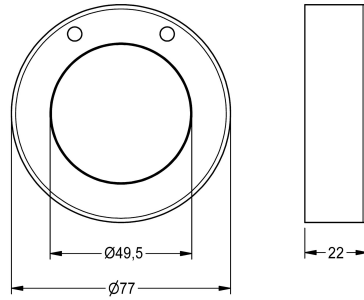

#### KWC-Nr.

2030056405

Schubrosette verchromt, mit Farbmarkierungsstopfen rot und blau.

#### Technische Daten

Füllmenge

1

Mengeneinheit

Stück