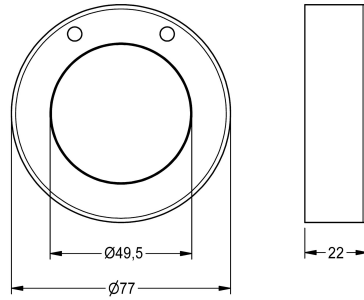

KWC

Push-on rosette

Modell-Linie: F5 | ASXX9006

Pièces de rechange | Pièces de rechange robinetterie

KWC-No.

2030056405

Rosace coulissante chromée avec bouchons de codage de couleur rouge et bleu.

Données techniques

Unité de remplissage

1

Unité de mesure

Pièce

teamNumber

0