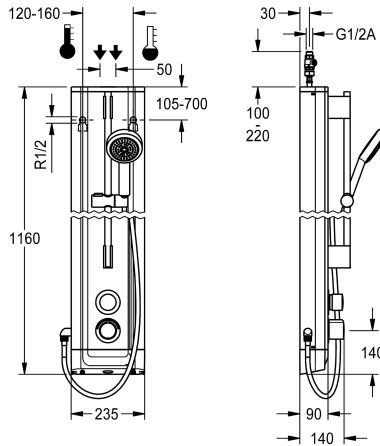

## KWC F5S-Therm

Sprchový panel z ušlechtilé oceli se sadou ruční sprchy

Modell-Linie: F5S | F5ST2021

Sprchové armatury | Hydraulicky řízené sprchy

### KWC-No.

2030056539

F5S-Therm - sprchový panel z ušlechtilé oceli k montáži na omítku se samouzavírací termostatickou baterií DN 15 a sadou ruční sprchy. S hydraulickým řízením, k připojení na teplou a studenou vodu. Funkční blok s integrovanou samouzavírací kartuší FRAMIC, termostatem a předmontovanou hygienickou jednotkou včetně senzoru s řídicí elektronikou k provádění automatického hygienického proplachování, termické dezinfekce řízené programem (nutná přídatná sada pro termickou dezinfekci) a ukládání statistických údajů. Samouzavírací kartuše FRAMIC, nenáročná na údržbu a eliminující stagnaci vody, s keramickými destičkami, se samočinným zavíráním, nezávislá na dynamickém tlaku díky konstrukci oddělující média. Plynule nastavitelná doba průtoku. Termostat s kovovou rukojetí s nastavitelným teplotním dorazem a pojistkou proti přetočení, s možností ručně prováděné termické dezinfekce. Celokovové provedení, viditelné části leštěné chromované. Předmontovaná tyč sprchy, chromovaná mosaz, s

výškově nastavitelným držákem ruční sprchy a ruční sprchou z pochromovaného plastu, růžice sprchy s dešťovým efektem, průměr 110 mm, hadice sprchy 900 mm. Plášť z ušlechtilé oceli s mírně vystouplou funkční plochou a umělohmotnými kryty. Připojovací hadice s uzavíratelnou regulací množství vody se zábranou zpětného toku a sítkem. Aktivované hygienické proplachování, pevný časový interval 24 hodin. S možností nastavení funkčních parametrů a komunikace pomocí volitelného obousměrného dálkového ovládní. Hygienická jednotka volitelně pro bateriový provoz s lithiovou baterií 6 V (CR-P2) na jednu armaturu nebo samostatně elektrické napájení pomocí síťového zdroje 6,75 V / 12 V DC.

Rozměry pláště 235 x 1160 x 90 mm (š x v x h)  
Příhrádka na baterii včetně baterie nebo síťový zdroj a prodlužovací kabel se musí objednat zvlášť.