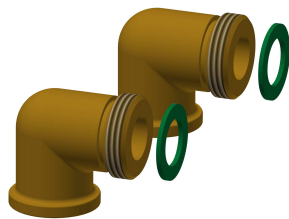

Připojovací sada

2000104916
ZSHOW0006