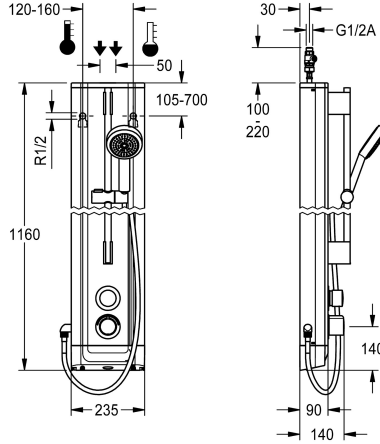

KWC F5S-Therm Duschpaneel aus Edelstahl mit Handbrausegarnitur

Modell-Linie: F5S | F5ST2021
Duscharmaturen | Hydraulisch gesteuerte Duschen

KWC-Nr.

2030056539

F5S-Therm Duschpaneel aus Edelstahl für Aufputzmontage mit Selbstschluss-Thermostatbatterie DN 15 und Handbrausegarnitur. Hydraulisch gesteuert, zum Anschluss an Warm- und Kaltwasser. Funktionsblock mit integrierter FRAMIC Selbstschlusskartusche, Thermostat und vormontierter Hygieneeinheit inklusive Sensor mit Steuerelektronik zur Durchführung einer automatischen Hygienespülung, programmgesteuerten thermischen Desinfektion (zusätzliche Bypass-Magnetventilkartusche notwendig) und Speicherung von Statistikdaten. FRAMIC Selbstschlusskartusche, wartungsarm und stagnationsfrei, mit Keramikscheibentechnik, selbsttätig schließend, fließdruckunabhängig durch mediengetrennte Bauart. Fließzeit stufenlos einstellbar. Thermostat mit Metallgriff mit einstellbarem und verdrehsicherem Temperaturanschlag und Möglichkeit zur Durchführung einer manuellen thermischen Desinfektion. Ganzmetallausführung, sichtbare Teile poliert verchromt. Vormontierte Brausestange, Messing verchromt, mit höhenverstellbarem Handbrausehalter

Gehäuseabmessung 235 x 1160 x 90 mm (B x H x T)

Batteriefach inklusive Batterie oder Netzteil zuzüglich Verlängerungskabel muss separat bestellt werden.

Technische Daten

Zusätzliche Verbindungen

mit Rückflussverhinderer