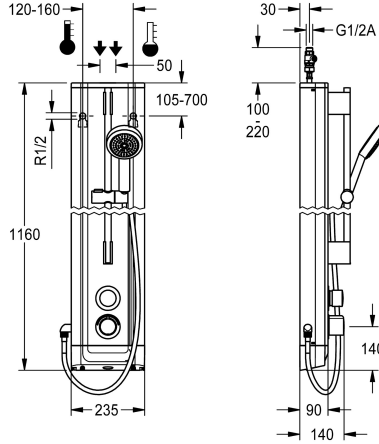

KWC F5S-Therm Duschpaneel aus Edelstahl mit Handbrausegarnitur

Modell-Linie: F5S | F5ST2021
Duscharmaturen | Hydraulisch gesteuerte Duschen

KWC-Nr.

2030056539

F5S-Therm Duschpaneel aus Edelstahl für Aufputzmontage mit Selbstschluss-Thermostatbatterie DN 15 und Handbrausegarnitur. Hydraulisch gesteuert, zum Anschluss an Warm- und Kaltwasser. Funktionsblock mit integrierter FRAMIC Selbstschlusskartusche, Thermostat und vormontierter Hygieneeinheit inklusive Sensor mit Steuerelektronik zur Durchführung einer automatischen Hygienespülung, programmgesteuerten thermischen Desinfektion (zusätzliche Bypass-Magnetventilkartusche notwendig) und Speicherung von Statistikdaten. FRAMIC Selbstschlusskartusche, wartungsarm und stagnationsfrei, mit Keramikscheibentechnik, selbsttätig schließend, fließdruckunabhängig durch mediengetrennte Bauart. Fließzeit stufenlos einstellbar. Thermostat mit Metallgriff mit einstellbarem und verdrehsicherem Temperaturanschlag und Möglichkeit zur Durchführung einer manuellen thermischen Desinfektion. Ganzmetallausführung, sichtbare Teile poliert verchromt. Vormontierte Brausestange, Messing verchromt, mit höhenverstellbarem Handbrausehalter

Gehäuseabmessung 235 x 1160 x 90 mm (B x H x T)

Batteriefach inklusive Batterie oder Netzteil zuzüglich Verlängerungskabel muss separat bestellt werden.

Technische Daten

zusätzliche Verbindungen
mit Rückflussverhinderer
Zirkulation
A3000 open-kompatibel
Anschluss an Münzkontakgeber
Voreinstellung Hygienespülung
mit Filter
einstellbare Fließzeit
Funktionsprinzip
für Handdusche
Hygienespülung
Nennweite
Anschlussgröße
Schließmechanismus
Material Gehäuse
Materialtyp Gehäuse
Material Armatur
maximale Fließzeit