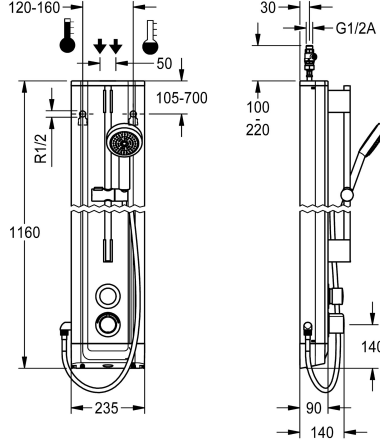

### KWC-No.

2030056539

Ruostumattomasta teräksestä valmistettu F5S-Therm-suihkupaneeli pinta-asennukseen, itsesulkeutuva venttiili ja DN 15 -termostaattisekoittaja ja käsisuihku. Hydraulisesti ohjattava, liitäntä lämpimään ja kylmään veteen. Toimintayksikkö integroidulla FRAMIC-sekoituslaitteella, termostaattilla ja esiasennetulla hygieniayksiköllä, sensori ohjauselektronikalla automaattisen hygieniahuuhtelun ja ohjelmoidun lämpödesinfiointin suorittamiseen (edellyttää ohitusmagneettiventtiiliä) sekä tilastietojen tallennukseen. Itsesulkeutuva FRAMIC-sekoituslaite; vähän huoltoa tarvitseva ja tukkeutumaton, keraamisella kiekkotekniikalla. Itsetoimisesti sulkeutuva, itsenäinen rakenne mahdollistaa virtauspaineesta riippumattoman toiminnan. Virtausaika säädettävissä portaattomasti. Termostaatti metallikahvalla säädettävällä ja tahattomalta kääntämiseltä suojatulla lämpötilanrajoittimella ja manuaalisen termisen desinfiointin suorittamisen mahdollisuudella. Metallirakenne, näkyvät osat

kromattu ja kiillotettu. Esiasennettu suihkutanko kromattua messinkiä, korkeudeltaan säädettävä käsisuihkupidike ja käsisuihku sadesuikulla kromattua muovia, halkaisija 110 mm, suihkuletku 900 mm. Kotelointi terästä, tyylikäis käyttöpaneeli ja tulpat muovia. Liitäntäletkuissa lukittavat vedenvirtauksen säätimet, takaisinvirtauksen estimet ja sihti. Aktivoi hygieniahuuhtelun 24 tunnin välein. Mahdollisuus parametrisointiin ja kommunikointiin valinnaisella kaksisuuntaisella kaukosäädöllä. Hygieniayksikkö joko paristokäyttöinen 6 V:n litiumparistolla (CR-P2) kalustetta kohden tai erillinen jännitteensyöttö verkkolaitteen 6,75 V / 12 V DC välityksellä.

Koteloinnin mitat 235 x 1160 x 90 mm (L x K x S)

Paristokotelo sekä paristo, verkkolaite ja jatkojohto on tilattava erikseen.