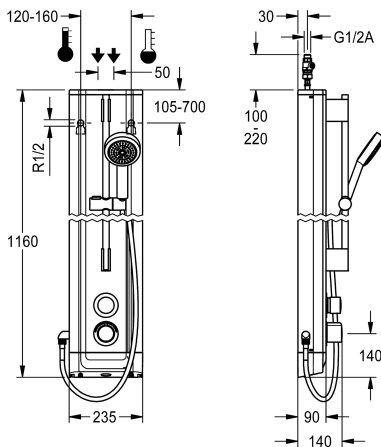

KWC F5S-Therm Duschpanel av rostfritt stål

Modell-Linie: F5S | F5ST2021
Duschar | Självstängande duschar

KWC-No.

2030056539

F5S-Therm duschpanel av rostfritt stål för väggmontering med självstängande termostatbatteri DN 15 och handduschsats. Hydrauliskt styrd för anslutning till varm- och kallvatten. Funktionsblock med integrerad självstängande FRAMIC-patron, termostat och förberedelse för hygienhet för automatisk hygienspolning, programstyrd termisk desinfektion (extra bypass-magnetventilpatron krävs) och lagring av statistikdata. Självstängande FRAMIC-patron, stagnationsfri med lågt underhållsbehov, med keramiska skivor, automatisk stängning, flödestryckoberoende tack vare mediaseparerande konstruktion. Steglöst inställbar flödestid. Termostat med metallhandtag med inställbart och vridskyddat temperaturstopp, med möjlighet att genomföra manuell termisk desinfektion. Utförande helt i metall, synliga delar högblankt förkromade. Förmonterad duschstång, förkromad mässing, med höjjusterbar handduschhållare samt

handdusch, förkromad plast, duschgolv med regnstråle, diameter 110 mm, duschslang 900 mm. Hus av rostfritt stål med sublim funktionsyta och täcklock av plast. Anslutningslangar med backflödesanordningar och sil. Aktiverad hygienspolning 24 timmar efter senaste spolning. Med möjlighet till parameterinställning och kommunikation via dubbelriktad fjärrkontroll (tillval). Hygienhet valfritt för batteridrift med 6 V litiumbatteri (CR-P2) per armatur eller separat strömförsörjning via nätadel 6,75 V / 12 V DC.