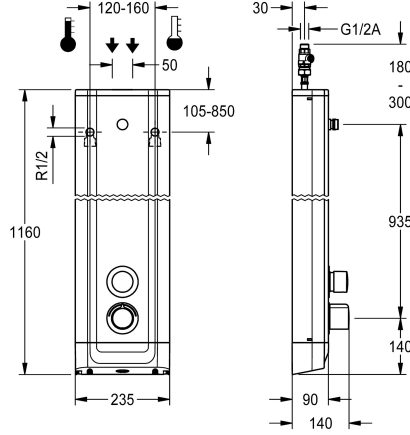

### KWC-No.

**2030056541**

Liitäntä suihkupäälle

Ruostumattomasta teräksestä valmistettu F5S-Therm-suihkupaneeli pinta-asennukseen, itsesulkeutuva venttiili ja DN 15 -termostaattise-koittaja ja liitäntä suihkupäälle. Hydraulisesti ohjattava, liitäntä lämpimään ja kylmään veteen. Toimintayksikkö integroidulla itsesulkeutuvalla FRAMIC-toimiosalla, termostaatilla ja hygieniayksikön liitäntämahdollisuudella automaattisen hygieniahuuhtelun sekä ohjelmoidun lämpödesinfioidin suorittamiseen (edellyttäen ohitusmagneettiventtiiliä) sekä tilastietojen tallennukseen. Itsesulkeutuva FRAMIC-toimiosa; vähän huolta tarvitseva ja tukkeutumaton, keraamisella kiekkokitektiikalla. Kammioitu rakenne mahdollistaa virtauspaineesta riippumattoman toiminnan. Virtausaika säädettävissä portaattomasti. Termostaatti metallikahvalla

säädettävällä tahattomalla kääntämiseltä suojatulla lämpötilanrajoittimella ja manuaalisen termisen desinfioidin suorittamisen mahdollisuudella. Metallirakenne, näkyvät osat kromattu ja kiillotettu. Liitäntä erikseen tarvittavalle KWC-suihkupäälle DN 15, jossa esiasennettu suihkun virtausäädin 9,0 l/min. Koteloitu ruostumatonta terästä, tyylikäs käyttöpaneeli ja muovitulpat. Liitäntäletkuissa lukittavat vedenvirtauksen säätimet, takaisinvirtauksen estimet ja sihti.

Koteloinnin mitat 235 x 1160 x 90 mm (L x K x S)

Suihkupää on tilattava erikseen.