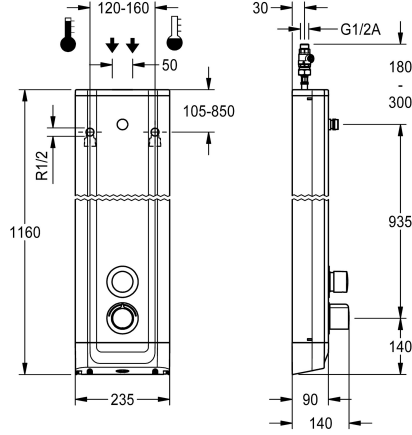

### KWC-No.

**2030056541**

Panneau de douche F5S-Therm en acier inox pour montage en saillie avec mitigeur thermostatique à fermeture automatique DN 15 et raccord pour pomme de douche. À commande hydraulique, pour le raccordement sur les arrivées d'eau chaude et d'eau froide. Bloc fonctionnel avec cartouche à fermeture automatique FRAMIC intégrée, thermostat et dispositif pour l'unité d'hygiène pour l'exécution d'un rinçage hygiénique automatique, d'une désinfection thermique programmable (cartouches d'électrovanne de dérivation supplémentaires nécessaires) et d'un enregistrement de données statistiques. Cartouche à fermeture automatique FRAMIC, à faible entretien et sans stagnation, avec technique à disques de céramique, fermant automatiquement, indépendante de la pression d'écoulement grâce à la construction à fluides séparés. Durée

d'écoulement réglable en continu. Thermostat avec poignée métallique à butée de température réglable et sans torsion, et avec possibilité de désinfection thermique manuelle. Robinetterie entièrement métallique, parties visibles polies et chromées. Raccord DN 15 pour pomme de douche KWC (non fournie) avec régulateur de débit prémonté 9,0 l/min. Corps en acier inoxydable et extrémités en plastique. Flexibles de raccordement à régulateur de débit verrouillable avec clapet anti-retour et filtre.

Dimensions du boîtier 235 x 1160 x 90 mm (L x H x P)

La pomme de douche doit être commandée séparément.