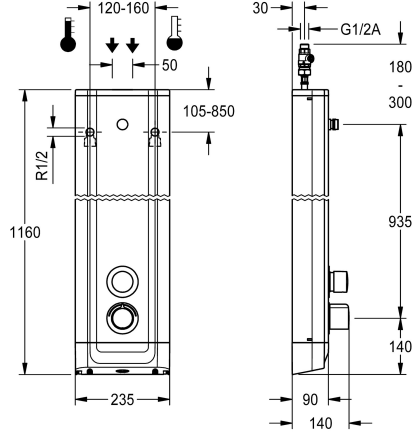

KWC F5S-Therm Douchepaneel van roestvrij staal

Modell-Linie: F5S | F5ST2022
Douches | Zelfsluitende douchekranen

KWC-No.

2030056541

F5S-Therm douchepaneel van roestvrij staal voor opbouwmontage met zelfsluitende thermostaatmengkraan DN 15 en aansluitstuk voor douchekop. Hydraulisch gestuurd, voor aansluiting op warm en koud water. Functieblok met geïntegreerde zelfsluitende FRAMIC-patroon, thermostaat en inrichting voor hygiënische eenheid voor de uitvoering van een automatische hygiënische spoeling, programmagestuurde thermische desinfectie (extra bypasspatroon voorzien van magneetklep nodig) en opslag van statistische gegevens. Zelfsluitende FRAMIC-patroon, onderhoudsarm en stagnatievrij, met keramische schijftechniek, automatisch sluitend, onafhankelijk van de stromingsdruk dankzij de constructie met gescheiden kamers. Stromingstijd traploos instelbaar. Thermostaat met metalen greep met instelbare en tegen doordraaien beveiligde

temperatuur aanslag en mogelijkheid voor de uitvoering van een handmatige thermische desinfectie. Volledig uitgevoerd in metaal, zichtbare delen gepolijst en verchroomd. Aansluitstuk voor apart vereiste KWC-douchekop DN 15 met voormonteerde debietregelaar 9,0 l/min, behuizing van roestvrij staal met hoogwaardig functioneel oppervlak en afdekkappen van kunststof. Aansluitlangen met afsluitbare debietregelingen met terugslagbegrenzer en zeef.

Behuizingafmetingen 235 x 1160 x 90 mm (B x H x D)

Douchekop moet apart worden besteld.

Technical Data

Extra aansluitingen
ATT-WS-BACKFLOWPREVENTER
Circulatie
A3000 open-compatibel
Verbinding met betaalde waterafgifte met filter
Instelbare looptijd
Werkingsprincipe voor handdouche
Hygiënespoeling
Diameter nominaal
Inlaat omvang
Vergrendelmechanisme
Materiaal behuizing
materiaalcode omhulsel
Materiaal montage
Maximale looptijd
Minimum dynamische druk
Minimale looptijd
Type menging
Totale diepte