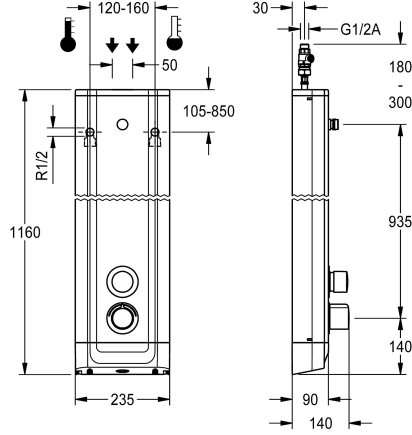

### KWC-No.

**2030056541**

F5S-Therm douchepaneel van roestvrij staal voor opbouwmontage met zelfsluitende thermostaatmengkraan DN 15 en aansluitstuk voor douchekop. Hydraulisch gestuurd, voor aansluiting op warm en koud water. Functieblok met geïntegreerde zelfsluitende FRAMIC-patroon, thermostaat en inrichting voor hygiënische eenheid voor de uitvoering van een automatische hygiënische spoeling, programmagestuurde thermische desinfectie (extra bypasspatroon voorzien van magneetklep nodig) en opslag van statistische gegevens. Zelfsluitende FRAMIC-patroon, onderhoudsarm en stagnatievrij, met keramische schijftechniek, automatisch sluitend, onafhankelijk van de stromingsdruk dankzij de constructie met gescheiden kamers. Stromingstijd traploos instelbaar. Thermostaat met metalen greep met instelbare en tegen doordraaien beveiligde

temperatuuranslag en mogelijkheid voor de uitvoering van een handmatige thermische desinfectie. Volledig uitgevoerd in metaal, zichtbare delen gepolijst en verchroomd. Aansluitstuk voor apart vereiste KWC-douchekop DN 15 met voormonteerde debietregelaar 9,0 l/min, behuizing van roestvrij staal met hoogwaardig functioneel oppervlak en afdekkappen van kunststof. Aansluitlangen met afsluitbare debietregelingen met terugslagbegrenzer en zeef.

Behuizingafmetingen 235 x 1160 x 90 mm (B x H x D)

Douchekop moet apart worden besteld.