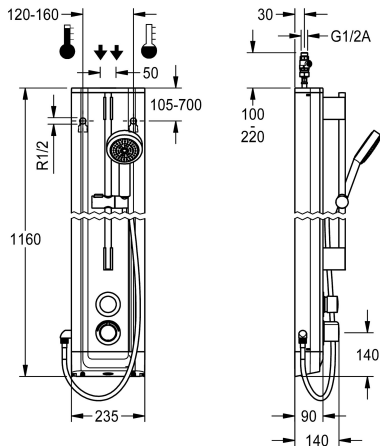

KWC F5S-Therm

Stainless steel shower panel with hand shower fitting

Modell-Linie: F5S | F5ST2023

Duschar | Självstängande duschar

KWC-No.

2030056542

F5S-Therm duschpanel av rostfritt stål för väggmontering med självstängande termostatbatteri DN 15 och handduschsats. Hydrauliskt styrd för anslutning till varm- och kallvatten. Funktionsblock med integrerad självstängande FRAMIC-patron, termostat och förberedelse för hygienhet för automatisk hygienspolning, programstyrd termisk desinfektion (extra bypass-magnetventilpatron krävs) och lagring av statistiska data. Självstängande FRAMIC-patron, stagnationsfri med lågt underhållsbehov, med keramiska skivor, automatisk stängning, flödestryckoberoende tack vare mediaseparerande konstruktion.

Steglöst inställbar flödestid. Termostat med metallhandtag med inställbart och vridskyddat temperaturstopp, med möjlighet att genomföra manuell termisk desinfektion. Utförande helt i metall, synliga delar högblankt förkromade. Förmonterad duschstång, förkromad mässing, med höjjusterbar handduschhållare samt handdusch, förkromad plast, duschgolv med regnstråle, diameter 110 mm, duschslang 900 mm. Hus av rostfritt stål med sublim funktionsyta och täcklock av plast.

Husmått 235 x 1160 x 90 mm (B x H x D)

Technical Data

extra anslutning
med eterströmningsskydd
Cirkulation
A3000 open-kompatibel
Samband med lön myntopererad behållare
med filter
Justerbar flödestid
Funktionell princip
för handdusch
ATT-WS-HYGIENE-FLUSH
Nominell diameter
Inbyggnadsmått
Låsmekanism
Material hölje
materialkod hölje
Material delar
Maximal flödestid
Minimalt flödestryck
Minimal flödes tid
Typ av blandning
Övergripande djup
Total höjd