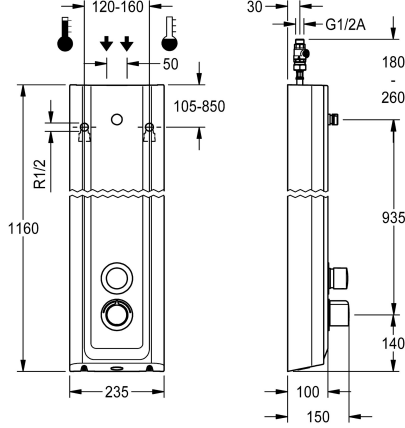

### KWC-No.

**2030056543**

liitäntä suihkupäälle

MIRANIT -komposiittimateriaalista valmistettu F5S-Therm-suihkupaneeli pinta-asennukseen, itsesulkeutuva venttiili ja DN 15 -termostaattisekoittaja ja liitäntä suihkupäälle. Hydraulisesti ohjattava, liitäntä lämpimään ja kylmään veteen. Toimintayksikkö integroidulla FRAMIC-toimiosalla, termostaatilla ja esiasennetulla hygieniayksiköllä. Sensori ohjauselektronikalla automaattisen hygieniahuuhtelun ja ohjelmoidun lämpödesinfioinnin suorittamiseen (edellyttää ohitusmagneettiventtiiliä) sekä tilastietojen tallennukseen. Itsesulkeutuva FRAMIC-toimiosa on vähän huoltoa tarvitseva ja tukkeutumaton, keraamisella kiekkotekniikalla. Itsesulkeutuva eristetty rakenne mahdollistaa virtauspaineesta riippumattoman toiminnan. Virtausaika säädettävissä portaattomasti. Termostaatti metallikahvalla säädettävällä ja tahattomalta kääntämiseltä suojatulla lämpötilanrajottimella ja manuaalisen lämpödesinfioinnin mahdollisuudella. Metallirakenne, näkyvät osat kromattu ja kiillotettu. Liitäntä erikseen tarvittavalle

KWC-suihkupäälle DN 15, jossa esiasennettu suihkun virtaussäädin 9,0 l/min. Runko ja tyylikäs käyttöpaneeli MIRANIT -komposiittimateriaalista; huukoseton, sileä pinta (lämpötilan kesto 80 °C asti), väri Alpine White. Liitäntäletkuissa lukittavat vedenvirtauksen säätimet, takaisinvirtauksen estimet ja sihti. Aktivoi hygieniahuuhtelun 24 tunnin välein. Mahdollisuus parametrisointiin ja kommunikointiin valinnaisella kaksisuuntaisella kaukosäädöllä. Hygieniayksikkö joko paristokäyttöinen 6 V:n litiumparistolla (CR-P2) kalustetta kohden tai erillinen jännitteensyöttö verkkolaitteen 6,75 V / 12 V DC välityksellä.

Koteloinnin mitat 235 x 1160 x 100 mm (L x K x S)

Suihkupää ja paristokotelo sekä paristo, verkkolaite ja jatkojohto on tilattava erikseen.