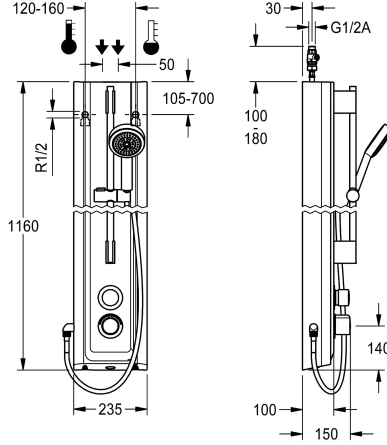

KWC F5S-Therm

Suihkupaneeli MIRANIT -komposiittimateriaalista, käsisuihku ja suihkutanko

Modell-Linie: F5S | F5ST2025

Suihkut ja suihkupaneelit | Itsesulkeutuvat suihkut

KWC-No.

2030056544

F5ST2025 Suihkupaneeli MIRANIT

MIRANIT -komposiittimateriaalista valmistettu F5S-Therm-suihkupaneeli pinta-asennukseen, itsesulkeutuva venttiili ja DN 15 -termostaattisekoitaja ja käsisuihku. Hydraulisesti ohjattava, liitäntä lämpimään ja kylmään veteen. Toimintayksikkö integroidulla FRAMIC-sekoituslaitteella, termostaattilla ja esiasennetulla hygieniayksiköllä, sensori ohjauselektronikalla automaattisen hygieniahuuhtelun ja ohjelmoidun lämpödesinfioinnin suorittamiseen (edellyttää ohitusmagneettiventtiiliä) sekä tilastotietojen tallennukseen. Itsesulkeutuva FRAMIC-sekoituslaite; vähän huoltoa tarvitseva ja tukkeutumaton, keraamisella kiekkotekniikalla. Itsetoimisesti sulkeutuva, itsenäinen rakenne mahdollistaa virtauspaineesta riippumattoman toiminnan. Virtausaika säädettävissä portaattomasti. Termostaatti metallikahvalla säädettävällä ja tahattomalta kääntämiseltä suojatulla lämpötilanrajoittimella ja manuaalisen termisen desinfioinnin suorittamisen mahdollisuudella. Metallirakenne, näkyvät osat kromattu ja kiillotettu. Esiasennettu suihkutanko kromattua

messinkiä, korkeudeltaan säädettävä käsisuihkupidike ja käsisuihku sadesuihkulla kromattua muovia, halkaisija 110 mm, suihkuletku 900 mm. Kotelointi ja tyylikäs käyttöpaneeli MIRANIT -komposiittimateriaalista; huokoseton, sileä pinta (lämpötilan kesto 80 °C asti), väri Alpine White. Liitäntäletkuissa lukittavat vedenvirtauksen säätimet, takaisinvirtauksen estimet ja sihti. Aktivoi hygieniahuuhtelun 24 tunnin välein. Mahdollisuus parametrisointiin ja kommunikointiin valinnaisella kaksisuuntaisella kaukosäädöllä. Hygieniayksikkö joko paristokäyttöinen 6 V:n litiumparistolla (CR-P2) kalustetta kohden tai erillinen jännitteensyöttö verkkolaitteen 6,75 V / 12 V DC välityksellä.

Koteloinnin mitat 235 x 1160 x 100 mm (L x K x S)

Paristokotelo sekä paristo, verkkolaite ja jatkojohto on tilattava erikseen.

Tekniset tiedot

Lisä liitännät

ATT-WS-BACKFLOWPREVENTER

Kierto

A3000 open-yhteensopiva

Liitäntä maksulliseen juomavesiautomaattiin

Esiasennettu automaattinen hygieniahuuhtelu

suodattimella

Säädettävä virtausaika

Toiminnallinen periaate

käsisuihku varten

ATT-WS-HYGIENE-FLUSH

Nimellinen halkaisija

Sisääntuloaukon koko

Lukitusmekanismi

Kotelon materiaali

Rst teräslaji kotelo

liittimen materiaali

Maksimi virtausaika

Ei

Kyllä

Ei

Ei

Ei mahdollinen

24-H

Kyllä

Kyllä

hydraulisesti itsesulkeutuva

Kyllä

Kyllä

DN 15

G-1-2-A

TOP-CERAMIC

Mineraali materiaali

Miranit

Messinki

35 Sekunnit