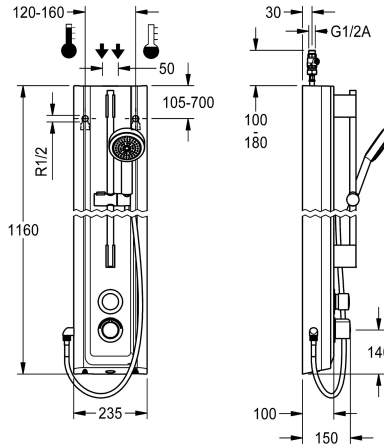

KWC F5S-Therm

Panneau de douche en MIRANIT avec garniture pour douchette manuelle

Modell-Linie: F5S | F5ST2025

Douches | Douches à commande hydraulique

KWC-No.

2030056544

Panneau de douche F5S-Therm en substance minérale pour montage en saillie avec mitigeur thermostatique à fermeture automatique DN 15 et garniture pour douchette manuelle. A commande hydraulique, pour le raccordement sur les arrivées d'eau chaude et d'eau froide. Bloc fonctionnel avec cartouche à fermeture automatique FRAMIC intégrée, thermostat et unité d'hygiène prémontée, avec détecteur à électronique de commande pour l'exécution d'un rinçage hygiénique automatique, d'une désinfection thermique programmable (cartouches d'électrovanne de dérivation supplémentaires nécessaires) et d'un enregistrement de données statistiques. Cartouche à fermeture automatique FRAMIC, à faible entretien et sans stagnation, avec technique à disques de céramique, fermant automatiquement, indépendante de la pression d'écoulement grâce à la construction à fluides séparés. Durée d'écoulement réglable en continu. Thermostat à poignée métallique à butée de température réglable et sans torsion, et avec possibilité de désinfection thermique manuelle. Robinetterie entièrement métallique, parties visibles polies et chromées. Barre de douche

Dimensions du boîtier 235 x 1160 x 100 mm (L x H x P)

Le compartiment à pile avec pile ou le bloc d'alimentation plus rallonge doivent être commandés séparément.

Données techniques

Connexions supplémentaires
ATT-WS-BACKFLOWPREVENTER
Circulation
A3000 open-compatible
Connexion avec distributeur d'eau payante
Réglage d'usine du rinçage d'hygiène
avec filtre
Durée d'écoulement réglable
Principe de fonctionnement
pour douche à main
ATT-WS-HYGIENE-FLUSH
Diamètre intérieur
Taille de l'alimentation
Mécanisme de fermeture
Matière du boîtier
Code matériel du boîtier
Matière de l'installation
Durée maximale de rinçage