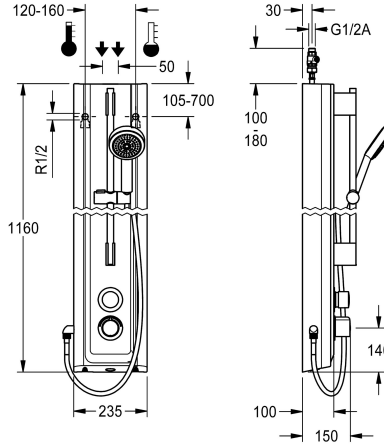

KWC F5S-Therm

Panneau de douche en MIRANIT avec garniture pour douchette manuelle

Modell-Linie: F5S | F5ST2025

Douches | Douches à commande hydraulique

KWC-No.

2030056544

Panneau de douche F5S-Therm en substance minérale pour montage en saillie avec mitigeur thermostatique à fermeture automatique DN 15 et garniture pour douchette manuelle. À commande hydraulique, pour le raccordement sur les arrivées d'eau chaude et d'eau froide. Bloc fonctionnel avec cartouche à fermeture automatique FRAMIC intégrée, thermostat et unité d'hygiène prémontée, avec détecteur à électronique de commande pour l'exécution d'un rinçage hygiénique automatique, d'une désinfection thermique programmable (cartouches d'électrovanne de dérivation supplémentaire nécessaires) et d'un enregistrement de données statistiques. Cartouche à fermeture automatique FRAMIC, à faible entretien et sans stagnation, avec technique à disques de céramique, fermant automatiquement, indépendante de la pression d'écoulement grâce à la construction à fluides séparés. Durée d'écoulement réglable en continu. Thermostat à poignée métallique à butée de température réglable et sans torsion, et avec possibilité de désinfection thermique manuelle. Robinetterie entièrement métallique, parties visibles polies et chromées. Barre de douche

Dimensions du boîtier 235 x 1160 x 100 mm (L x H x P)

Le compartiment à pile avec pile ou le bloc d'alimentation plus rallonge doivent être commandés séparément.

Données techniques

Connexions supplémentaires
ATT-WS-BACKFLOWPREVENTER
Circulation
A3000 open-compatible
Connexion avec distributeur d'eau payante
Réglage d'usine du rinçage d'hygiène
avec filtre
Durée d'écoulement réglable
Principe de fonctionnement
pour douche à main
ATT-WS-HYGIENE-FLUSH
Diamètre intérieur
Taille de l'alimentation
Mécanisme de fermeture
Matière du boîtier
Code matériel du boîtier
Matière de l'installation
Durée maximale de rinçage