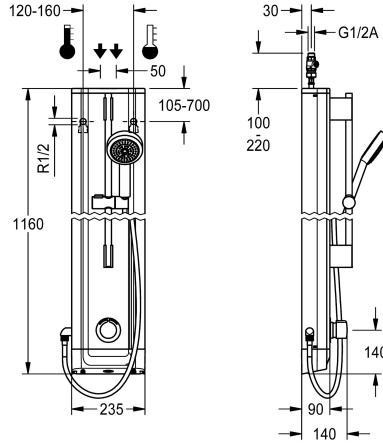

KWC F5S-Mix

Panneau de douche en acier inoxydable avec garniture pour douchette manuelle

Modell-Linie: F5S | F5SM2021

Douches | Douches à commande hydraulique

KWC-No.

2030056548

Panneau de douche F5S-Mix en acier inox pour montage en saillie avec mitigeur monocommande à fermeture automatique DN 15 et garniture pour douchette manuelle. Cartouche mélangeuse à fermeture automatique FRAMIC, à commande hydraulique, nécessitant peu de maintenance et sans stagnation, avec technique à disques de céramique, fermant automatiquement, indépendante de la pression de débit grâce à la construction à fluides séparés. Durée d'écoulement réglable en continu. Avec butée de température réglable et sans torsion possible. Pour le raccordement sur les arrivées d'eau chaude et d'eau froide.

Robinerie entièrement métallique, parties visibles polies et chromées. Barre de douche prémontée, en laiton chromé, avec support de douchette manuelle réglable en hauteur et douchette en plastique à jet pluie, diamètre 110 mm, flexible de douchette 900 mm. Corps en acier inoxydable et extrémités en plastique. Flexibles de raccordement à régulateur de débit verrouillable avec clapet anti-retour et filtre.

Dimensions du boîtier 235 x 1160 x 90 mm (L x H x P)

Données techniques

| |
|---|
| Connexions supplémentaires |
| ATT-WS-BACKFLOWPREVENTER |
| Circulation |
| A3000 open-compatible |
| Connexion avec distributeur d'eau payante |
| avec filtre |
| Durée d'écoulement réglable |
| Principe de fonctionnement |
| pour douche à main |
| ATT-WS-HYGIENE-FLUSH |
| Diamètre intérieur |
| Mécanisme de fermeture |
| Matière du boîtier |
| Code matériel du boîtier |
| Matière de l'installation |
| Durée maximale de rinçage |
| Pression dynamique minimale |
| Durée d'écoulement minimum |
| Type de mélangeur |
| Profondeur totale |
| Hauteur totale |
| Largeur totale |