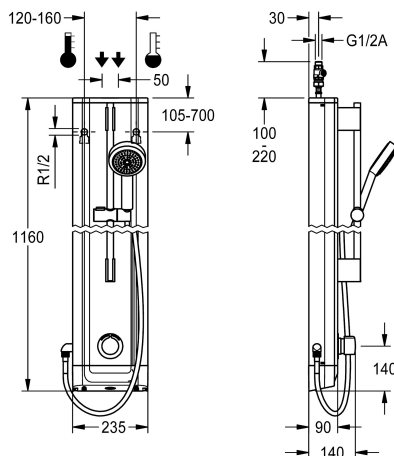

KWC F5S-Mix

Pannello doccia n acciaio inox con set doccia

Modell-Linie: F5S | F5SM2021 | 2030056548 | EAN/GTIN: 7612982276293

Rubinetterie per doccia | Rubinetterie temporizzate per doccia

Numero di articolo

2030056548

Pannello doccia F5S-Mix in acciaio inox per montaggio a parete con miscelatore automatico monocomando DN 15 e kit di doccette manuali. Cartuccia di miscelazione temporizzata FRAMIC, a comando idraulico, esente da manutenzione e stagnazione con tecnologia a dischi di ceramica, automatico, a chiusura, indipendente dalla pressione di flusso grazie alla sua modalità costruttiva priva di contatto con l'acqua. Durata di flusso regolabile in continuo. Con blocco temperatura regolabile e antitorsione. Da collegare all'acqua calda e fredda. Costruzione

interamente metallica, parti visibili cromate. Aste per doccia preassemblate, in ottone cromato, doccetta manuale in plastica cromata e supporto regolabile in altezza, flussaggio con getto a pioggia, diametro da 110 mm, tubo flessibile doccia da 900 mm, alloggiamento in acciaio inox con superficie funzionale rialzata e coperture in plastica. Flessibili di collegamento con regolatori del volume d'acqua regolabili con valvola antiritorno e filtro.

Dimensioni alloggiamento 235 x 1160 x 90 mm (L x A x P)

Dati tecnici

zusätzliche Verbindungen

nein

mit Rückflussverhinderer

ja

Zirkulation

nein

A3000 open-kompatibel

nein

Anschluss an Münzkontakgeber

nicht möglich

mit Filter

ja

einstellbare Fließzeit

ja

Funktionsprinzip

hydraulisch selbstschließend

für Handdusche

ja

Hygienespülung

nein

Nennweite

DN 15

Schließmechanismus

Oberteil keramisch

Material Gehäuse

Edelstahl

Materialtyp Gehäuse

1.4301 Chromnickelstahl V2A

Material Armatur

Messing

maximale Fließzeit

35 Sekunden

Mindestfließdruck

1 bar

minimale Fließzeit

5 Sekunden

Art der Mischung

ja

Gesamttiefe

90 mm

Gesamthöhe

1.160 mm

Gesamtbreite

235 mm