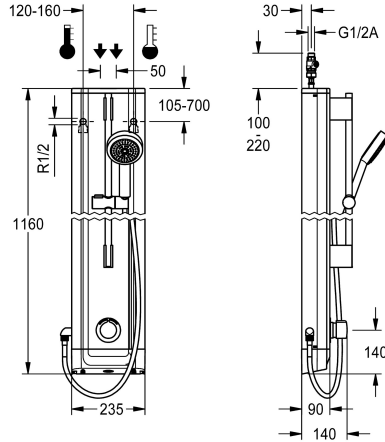

## KWC F5S-Mix

Douchepaneel van roestvrij staal en handdouche- garnituur

Modell-Linie: F5S | F5SM2021

Douches | Zelfsluitende douchekranen

### KWC-No.

**2030056548**

F5S-Mix douchepaneel van roestvrij staal voor opbouwmontage met zelfsluitende eengreepsmengkraan DN 15 en handdouchegarnituur. Zelfsluitende FRAMIC-mengpatroon, hydraulisch gestuurd, onderhoudsarm en stagnatievrij, met keramische schijftechniek, automatisch sluitend, onafhankelijk van de stromingsdruk dankzij de constructie met gescheiden kamers. Stromingstijd traploos instelbaar. Met instelbare en tegen doordraaien beveiligde temperatuuraanslag. Voor aansluiting op warm en koud water. Volledig uitgevoerd in metaal, zichtbare delen

gepolijst en verchroomd. Voorgemonteerde douchestang, met in hoogte verstelbare handdouchehouder en handdouche verchroomd kunststof, douchebodem met regenstraal, diameter 110 mm, doucheslang 900 mm, behuizing van roestvrij staal met hoogwaardig functioneel vlak en afdekkappen van kunststof. Aansluitslangen met afsluitbare debietregelingen met terugslagbegrenzer en zeef.

Behuizingafmeting 235 x 1160 x 90 mm (B x H x D)