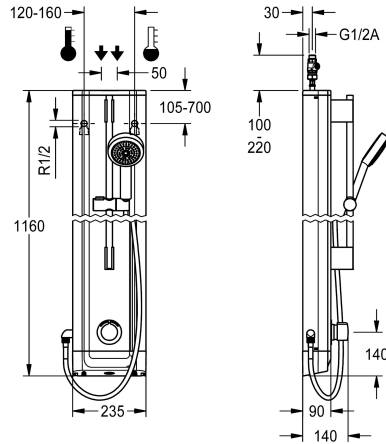

KWC F5S-Mix

Duschpanel av rostfritt stål och handduschsats

Modell-Linie: F5S | F5SM2021

Duschar | Självstängande duschar

KWC-No.

2030056548

F5S-Mix duschpanel av rostfritt stål för väggmontering med självstängande termostatenhet DN 15 och handduschsats. Självstängande FRAMIC-blandarpatron, hydraulstyrning, stagnationsfri med lågt underhållsbehov, med keramiska skivor, automatisk stängning, flödestryckoberoende tack vare mediaseparerande konstruktion. Steglöst inställbar flödestid. Med inställbart och vridskyddat temperaturstopp. För anslutning till varm- och kallvatten. Utförande helt i metall, synliga delar

högljudd förkromad, ömmonterad duschstång, förkromad mässing, med höjdjusterbar handduschhållare samt handdusch, förkromad plast, duschgolv med regnstråle, diameter 110 mm, duschslang 900 mm. Hus av rostfritt stål med sublim funktionsyta och täcklock av plast. Anslutningsslangar med backflödesanordningar och sil.

Husmått 235 x 1160 x 90 mm (B x H x D)

Technical Data

extra anslutning

med återströmningsskydd

Cirkulation

A3000 open-kompatibel

Samband med lön myntopererad behållare

med filter

Justerbar flödestid

Funktionell princip

för handdusch

ATT-WS-HYGIENE-FLUSH

Nominell diameter

Låsmekanism

Material hölje

materialkod hölje