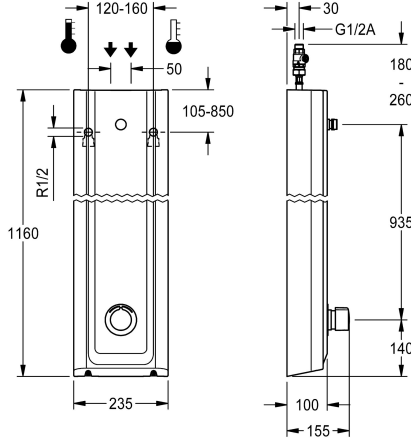

KWC

F5S-Mix Suihkupaneeli MIRANIT -komposiittimateriaalista

Modell-Linie: F5S | F5SM2024

Suihkut ja suihkupaneelit | Itsesulkeutuvat suihkut

KWC-No.

2030056549

liitäntä suihkupäälle

2030056584

automaattisella suihkuputken tyhjennyksellä, liitäntä suihkupäälle

Suihkuputki kuivaus

Ei

Kyllä

MIRANIT -komposiittimateriaalista valmistettu F5S-Mix-suihkupaneeli pinta-asennukseen, itsesulkeutuva venttiili ja DN 15-painonappihana ja liitäntä suihkupäälle. Itsesulkeutuva FRAMIC-sekoituslaite hydraulisesti ohjattu, vähän huoltoa tarvitseva ja tukkeutumaton, keraamisella kiekkokitektiikalla. Itsetoimisesti sulkeutuva, itsenäinen rakenne mahdollistaa virtauspaineesta riippumattoman toiminnan. Itsesulkeutuva FRAMIC-sekoituslaite: hydraulisesti ohjattu, vähän huoltoa tarvitseva ja tukkeutumaton, keraamisella kiekkokitektiikalla. Itsetoimisesti sulkeutuva, itsenäinen rakenne mahdollistaa virtauspaineesta riippumattoman toiminnan. Virtausaika säädettävissä portaattomasti. Varustettu säädettävällä ja tahattomalta kääntämiseltä suojatulla

lämpötilanrajoittimella. Liitetään lämpimään ja kylmään veteen. Metallirakenne, näkyvät osat kromattu ja kiillotettu. Liitäntä erikseen tarvittavalle KWC-suihkupäälle DN 15, jossa esiasennettu suihkun virtaamansäädin 9,0 l/min. Kotelointi ja tyylikäs käyttöpaneeli MIRANIT -komposiittimateriaalista; huokoseton, sileä pinta (lämpötilan kesto 80 °C asti), väri Alpine White. Liitäntäletkuissa lukittavat vedenvirtauksen säätimet, takaisinvirtauksen estimet ja sihti.

Koteloinnin mitat 235 x 1160 x 100 mm (L x K x S)

Suihkupää on tilattava erikseen.

Tekniset tiedot

Lisä liitännät

ATT-WS-BACKFLOWPREVENTER

Kierto

A3000 open-yhteensopiva

Liitäntä maksulliseen juomavesiautomaattiin

suodattimella

Säädettävä virtausaika

Toiminnallinen periaate

käsisuihkua varten

ATT-WS-HYGIENE-FLUSH

Nimellinen halkaisija

Sisääntuloaukon koko

Lukitusmekanismi

Kotelon materiaali

Rst teräslaji kotelo

liittimen materiaali

Maksimi virtausaika

Minimi virtauspaine

Minimi virtausaika

Sekoituksen tyyppi

Ei

Kyllä

Ei

Ei

Ei mahdollinen

Kyllä

Kyllä

hydraulisesti itsesulkeutuva

Ei

Ei

DN 15

G-1-2-A

TOP-CERAMIC

Mineraali materiaali

Miranit

Messinki

35 Sekunnit

1.5 baari

5 Sekunnit

Kyllä