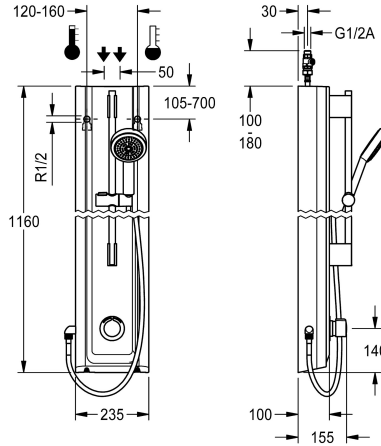

KWC F5S-Mix

Panneau de douche en MIRANIT avec garniture pour douchette manuelle

Modell-Linie: F5S | F5SM2025

Douches | Douches à commande hydraulique

KWC-No.

2030056550

Panneau de douche F5S-Mix en substance minérale pour montage en saillie avec mitigeur monocommande à fermeture automatique DN 15 et garniture pour douchette manuelle. Cartouche mélangeuse à fermeture automatique FRAMIC, à commande hydraulique, nécessitant peu de maintenance et sans stagnation, avec technique à disques de céramique, fermant automatiquement, indépendante de la pression de débit grâce à la construction à fluides séparés. Durée d'écoulement réglable en continu. Avec butée de température réglable et sans torsion possible. Pour le raccordement sur les arrivées d'eau chaude et d'eau froide.

Robinetterie entièrement métallique, parties visibles polies et chromées. Barre de douche prémontée, en laiton chromé, avec support de douchette manuelle réglable en hauteur et douchette en plastique chromé à jet pluie, diamètre 110 mm, flexible de douchette 900 mm. Corps en résine minérale MIRANIT à surface lisse non poreuse (résistant à une température de 80 °C), couleur blanc alpin. Flexibles de raccordement à régulateur de débit verrouillable avec clapet anti-retour et filtre.

Dimensions du boîtier 235 x 1160 x 100 mm (L x H x P)

Données techniques

Connexions supplémentaires	Non
ATT-WS-BACKFLOWPREVENTER	Oui
Circulation	Non
A3000 open-compatible	Non
Connexion avec distributeur d'eau payante	Pas possible
avec filtre	Oui
Durée d'écoulement réglable	Oui
Principe de fonctionnement	Fermeture automatique hydraulique
pour douche à main	Oui
ATT-WS-HYGIENE-FLUSH	Non
Diamètre intérieur	DN 15
Taille de l'alimentation	G-1-2-A
Mécanisme de fermeture	TOP-CERAMIC
Matière du boîtier	Matériel minéral
Code matériel du boîtier	Miranit
Matière de l'installation	Laiton
Durée maximale de rinçage	35 Secondes
Pression dynamique minimale	1 Bar
Durée d'écoulement minimum	5 Secondes
Type de mélangeur	Oui
Profondeur totale	100 mm
Hauteur totale	1,160 mm

Connexions supplémentaires	Non
ATT-WS-BACKFLOWPREVENTER	Oui
Circulation	Non
A3000 open-compatible	Non
Connexion avec distributeur d'eau payante	Pas possible
avec filtre	Oui
Durée d'écoulement réglable	Oui
Principe de fonctionnement	Fermeture automatique hydraulique
pour douche à main	Oui
ATT-WS-HYGIENE-FLUSH	Non
Diamètre intérieur	DN 15
Taille de l'alimentation	G-1-2-A
Mécanisme de fermeture	TOP-CERAMIC
Matière du boîtier	Matériel minéral
Code matériel du boîtier	Miranit
Matière de l'installation	Laiton
Durée maximale de rinçage	35 Secondes
Pression dynamique minimale	1 Bar
Durée d'écoulement minimum	5 Secondes
Type de mélangeur	Oui
Profondeur totale	100 mm
Hauteur totale	1,160 mm