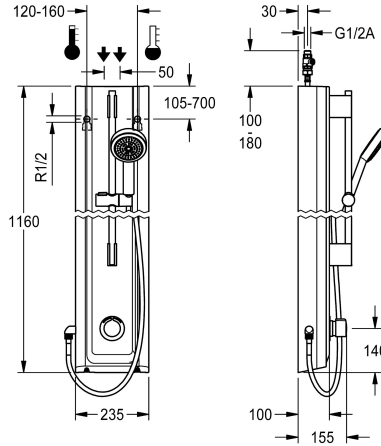

KWC F5S-Mix

Panneau de douche en MIRANIT avec garniture pour douchette manuelle

Modell-Linie: F5S | F5SM2025

Douches | Douches à commande hydraulique

KWC-No.

2030056550

Panneau de douche F5S-Mix en substance minérale pour montage en saillie avec mitigeur monocommande à fermeture automatique DN 15 et garniture pour douchette manuelle. Cartouche mélangeuse à fermeture automatique FRAMIC, à commande hydraulique, nécessitant peu de maintenance et sans stagnation, avec technique à disques de céramique, fermant automatiquement, indépendante de la pression de débit grâce à la construction à fluides séparés. Durée d'écoulement réglable en continu. Avec butée de température réglable et sans torsion possible. Pour le raccordement sur les arrivées d'eau chaude et d'eau froide.

Robinetterie entièrement métallique, parties visibles polies et chromées. Barre de douche prémontée, en laiton chromé, avec support de douchette manuelle réglable en hauteur et douchette en plastique chromé à jet pluie, diamètre 110 mm, flexible de douchette 900 mm. Corps en résine minérale MIRANIT à surface lisse non poreuse (résistant à une température de 80 °C), couleur blanc alpin. Flexibles de raccordement à régulateur de débit verrouillable avec clapet anti-retour et filtre.

Dimensions du boîtier 235 x 1160 x 100 mm (L x H x P)

Données techniques

Connexions supplémentaires
ATT-WS-BACKFLOWPREVENTER
Circulation
A3000 open-compatible
Connexion avec distributeur d'eau payante
avec filtre
Durée d'écoulement réglable
Principe de fonctionnement
pour douche à main
ATT-WS-HYGIENE-FLUSH
Diamètre intérieur
Taille de l'alimentation
Mécanisme de fermeture
Matière du boîtier
Code matériel du boîtier
Matière de l'installation
Durée maximale de rinçage
Pression dynamique minimale
Durée d'écoulement minimum
Type de mélangeur
Profondeur totale
Hauteur totale