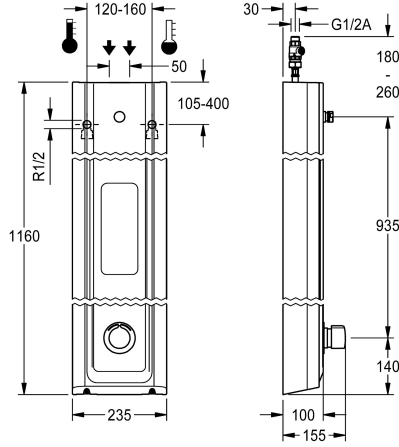

KWC

F5S-Mix Suihkupaneeli MIRANIT -komposiittimateriaalista, suihkusaippuhyllly

Modell-Linie: F5S | F5SM2026

Suihkut ja suihkupaneelit | Itsesulkeutuvat suihkut

KWC-No.

2030056552

liitäntä suihkupäälle

2030056588

automaattisella suihkuputken tyhjennyksellä, liitäntä suihkupäälle

Suihkuputki kuivaus

Ei

Kyllä

MIRANIT -komposiittimateriaalista valmistettu F5S-Mix-suihkupaneeli pinta-asennukseen, itsesulkeutuva venttiili ja DN 15 -painonappihana ja liitäntä suihkupäälle. Itsesulkeutuva FRAMIC-sekoituslaite hydraulisesti ohjattu, vähän huoltoa tarvitseva ja tukkeutumaton, keraamisella kiekkokitektiikalla. Itsetoimisesti sulkeutuva, itsenäinen rakenne mahdollistaa virtauspaineesta riippumattoman toiminnan. Virtausaika säädettävissä portaattomasti. Varustettu säädettävällä ja tahattomalta kääntämiseltä suojatulla lämpötilanrajoittimella. Liitetään lämpimään ja kylmään veteen. Metallirakenne, näkyvät osat kromattu ja kiillotettu. Liitäntä erikseen tarvittavalle KWC-

suihkupäälle DN 15, jossa esiasennettu suihkun virtaamansäädin 9,0 l/min. Kotelointi ja tyylikäis käyttöpaneeli, saumattomasti muotoiltu suihkusaippuhyllly, MIRANIT -komposiittimateriaalista; huokoseton, sileä pinta (lämpötilan kesto 80 °C asti), väri Alpine White. Liitäntäletkuissa lukittavat vedenvirtauksen säätimet, takaisinvirtauksen estimet ja sihti.

Koteloinnin mitat 235 x 1160 x 100 mm (L x K x S)

Suihkupää on tilattava erikseen.

Tekniset tiedot

Lisä liitännät

ATT-WS-BACKFLOWPREVENTER

Kierto

A3000 open-yhteensopiva

Liitäntä maksulliseen juomavesiautomaattiin

suodattimella

Säädettävä virtausaika

Toiminnallinen periaate

käsisuihkua varten

Nimellinen halkaisija

Sisääntuloaukon koko

Lukitusmekanismi

Kotelon materiaali

Rst teräslaji kotelo

liittimen materiaali

Maksimi virtausaika

Minimi virtauspaine

Minimi virtausaika

Sekoituksen tyyppi

Kokonaissyvyys

Ei

Kyllä

Ei

Ei

Ei mahdollinen

Kyllä

Kyllä

hydraulisesti itsesulkeutuva

Ei

DN 15

G-1-2-A

TOP-CERAMIC

Mineraali materiaali

Miranit

Messinki

35 Sekunnit

1,5 baari

5 Sekunnit

Kyllä

100 mm