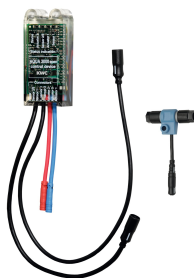

Elektronický modul EM5 pro sprchové armatury F5

2030041918
ACET2001