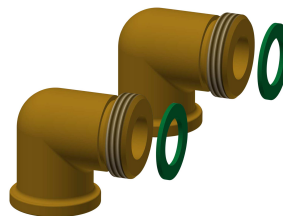

KWC-No.

2030056562

F5E-Therm - sprchový panel z ušlechtilé oceli k montáži na omítku s termostatickou baterií a sadou ruční sprchy. S elektronickým řízením, k připojení na teplou a studenou vodu. Funkční blok s integrovanou kartuší a elektromagnetickým ventilem, termostatem a zařízením pro volitelnou kartuši s obtokovým magnetickým ventilem k provádění termické dezinfekce řízené programem. Termostat s kovovou rukojetí s nastavitelným teplotním dorazem a pojistkou proti přetočení a možností ručně prováděné termické dezinfekce. Celokovové provedení, viditelné části leštěné chromované. Předmontovaná tyč sprchy, chromovaná mosaz, s výškově nastavitelným držákem ruční sprchy a ruční sprchou z pochromovaného plastu, růžice sprchy s dešťovým efektem, průměr 110 mm, hadice sprchy 900 mm. Plášť z ušlechtilé oceli s mírně vystuplou funkční plochou a umělohmotnými kryty. Dotykový

2030057070
ACXX2015

Miska na sprchový gel pro sprchové panely F5

2030057077
ACXX2021

Elektronický modul EM5 pro sprchové armatury F5

2030041918
ACET2001

Připojovací sada

2000104916
ZSHOW0006

Připojovací adaptér

2000101441
AQRM928

Náhradní díly

KWC

F5E-Therm Sprchový panel z ušlechtilé oceli se sadou ruční sprchy

Modell-Linie: F5E | F5ET2021

Sprchové armatury | Elektronicky řízené sprchy

Krycí destičky

2030031443
ESHOW0059